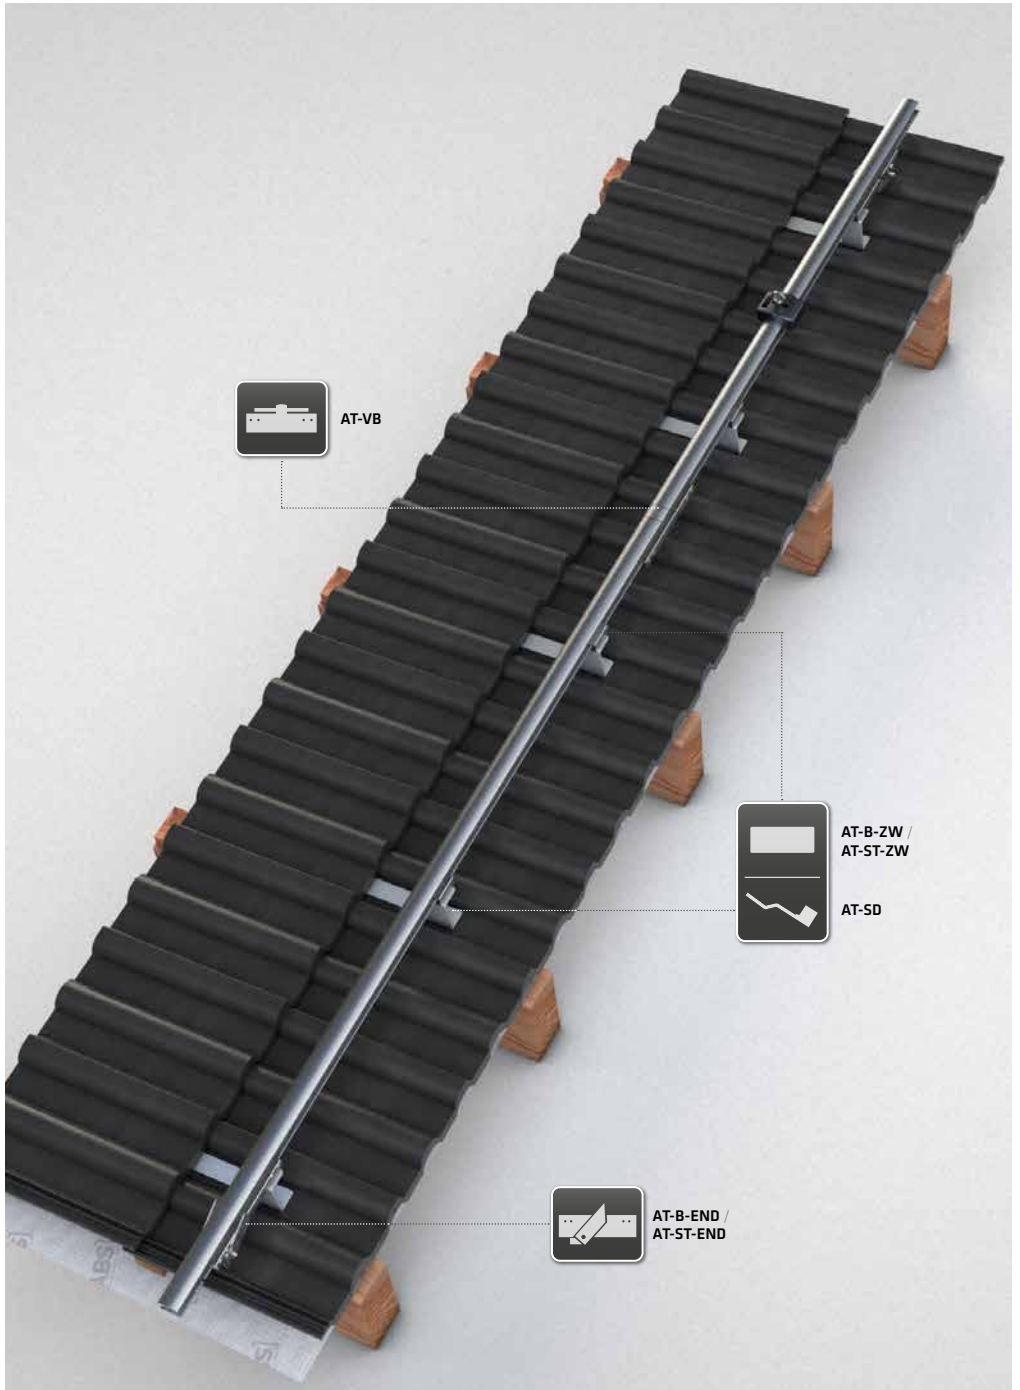

ABS AluTrax Steildachhalterung

AT-SD

MoA 308-03

Montageschritte dokumentieren

Document assembly step

Dokumentation mit Bildern vervollständigen!
Complete your documentation using pictures!

**Dokumentation
ist Pflicht!**
Documentation is compulsory!

AT-SD-END

AT-SD

AT-VB

AT-SD

AT-VB

AT-SD

AT-SD-END

START

END

Optional

5 mm

5 mm

40 mm

60 mm

ALWAYS ON TOP!

ABS Safety GmbH