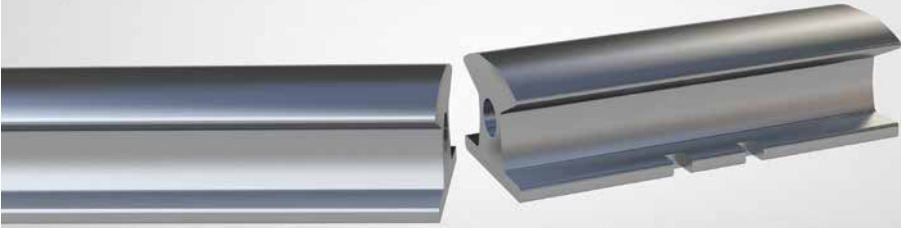

Optional

5 mm

5 mm

40 mm

60 mm