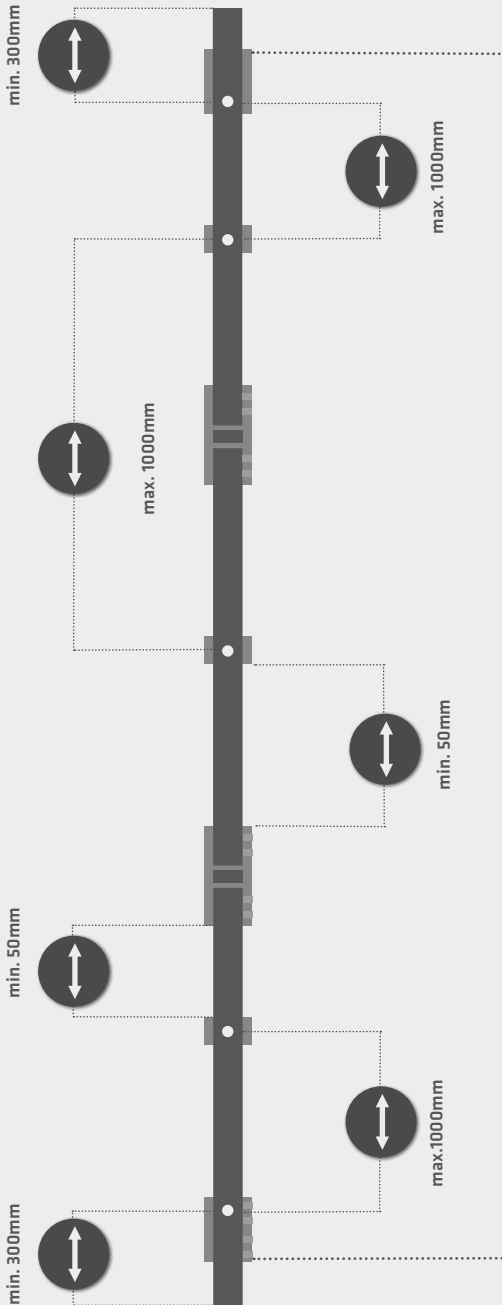

ABS AluTrax Steildachhalterung

AT-SD

MoA 308-03

Montageschritte dokumentieren

Document assembly step

Dokumentation mit Bildern vervollständigen!
Complete your documentation using pictures!

**Dokumentation
ist Pflicht!**
Documentation is compulsory!

AT-SD-END

AT-SD

AT-VB

AT-SD

AT-VB

AT-SD

AT-SD-END

START

END

Optional

5 mm

5 mm

40 mm

60 mm

ALWAYS ON TOP!

ABS Safety GmbH