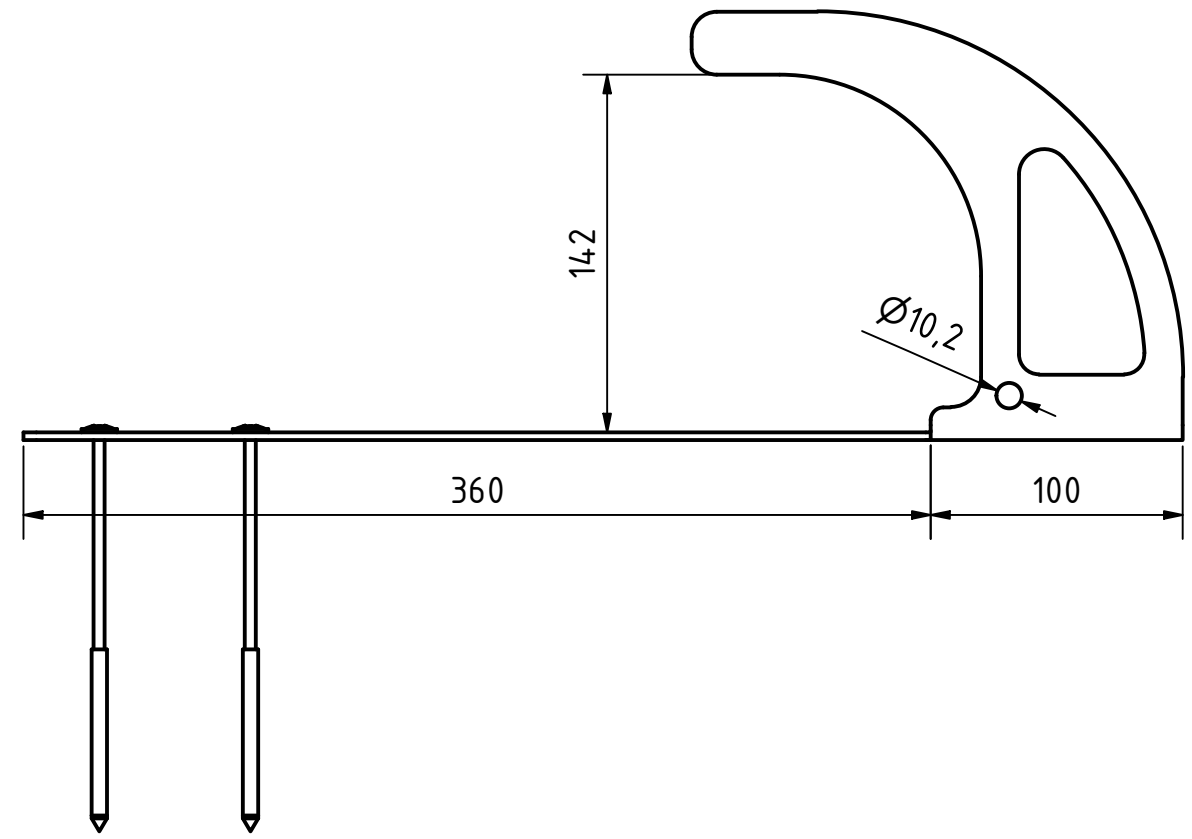

Artikelnummer	Material / Farbe
DH04-VA-F	1.4301
DH04-VA-F-R	1.4301 - RAL 3009
DH04-VA-F-A	1.4301 - RAL 7016
DH04-VA-F-X	1.4301 - RAL XXXX

Artikelnummer Item Number	DH04-VA-F
Beschreibung Description	ABS DH04 Produktzeichnung