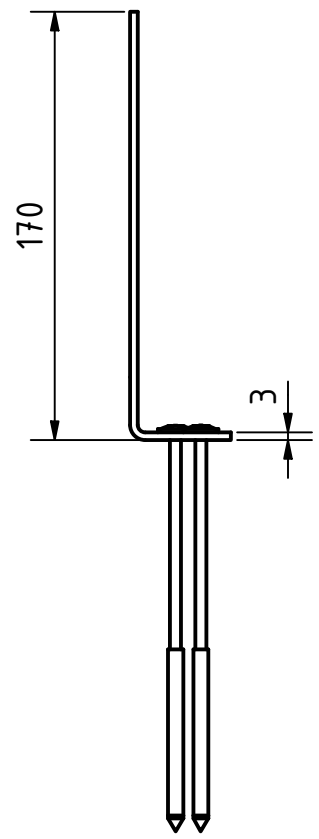

Artikelnummer	Material / Farbe
DH04-VA-F	1.4301
DH04-VA-F-R	1.4301 - RAL 3009
DH04-VA-F-A	1.4301 - RAL 7016
DH04-VA-F-X	1.4301 - RAL XXXX

Artikelnummer Item Number	DH04-VA-F
Beschreibung Description	ABS DH04 Produktzeichnung