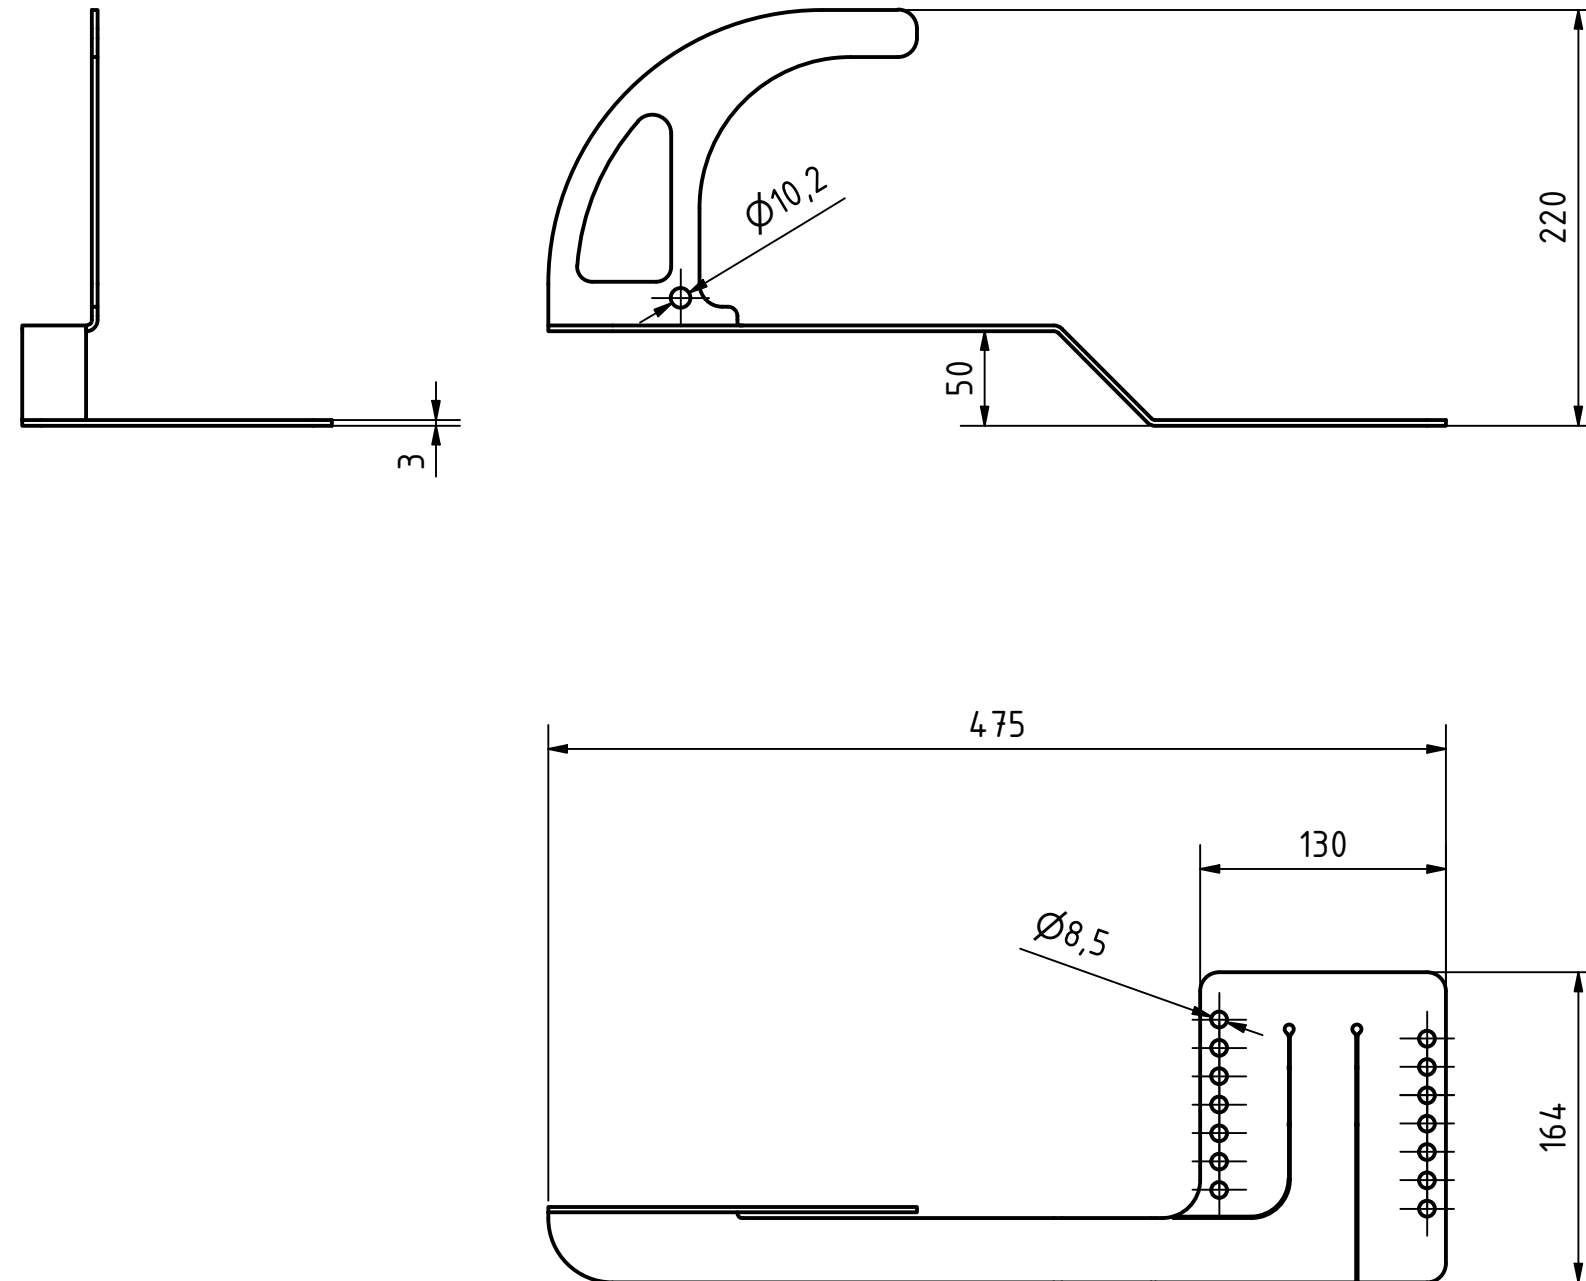

Artikelnummer	Farbe
DH05	NIRO
DH05-R	RAL 3009
DH05-A	RAL 7016
DH05-X	RAL XXX

Artikelnummer Item Number	DH05-A
Beschreibung Description	ABS-Lock DH05-A Produktzeichnung