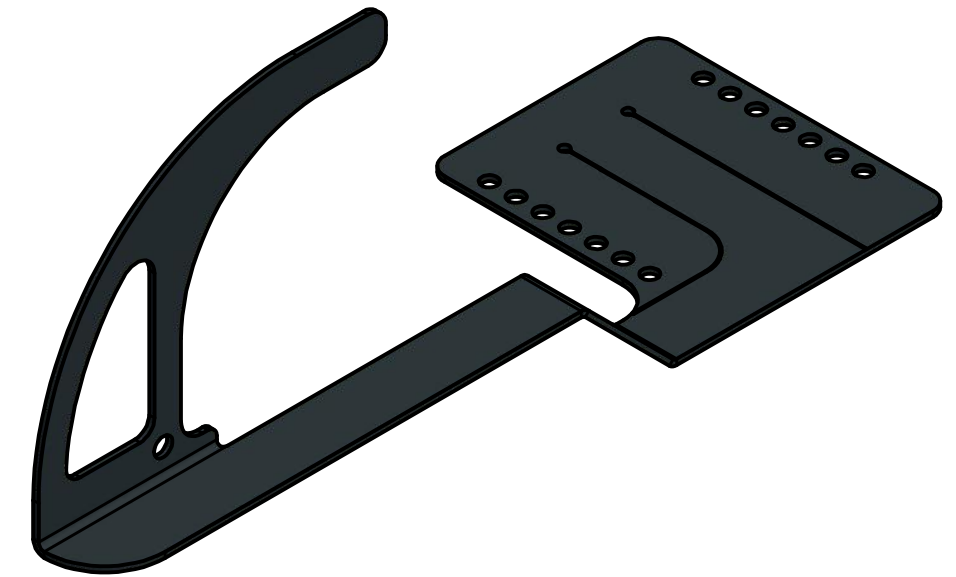

Artikelnummer	Farbe
DH05	NIRO
DH05-R	RAL 3009
DH05-A	RAL 7016
DH05-X	RAL XXX

Artikelnummer Item Number	DH05-A
Beschreibung Description	ABS-Lock DH05-A Produktzeichnung