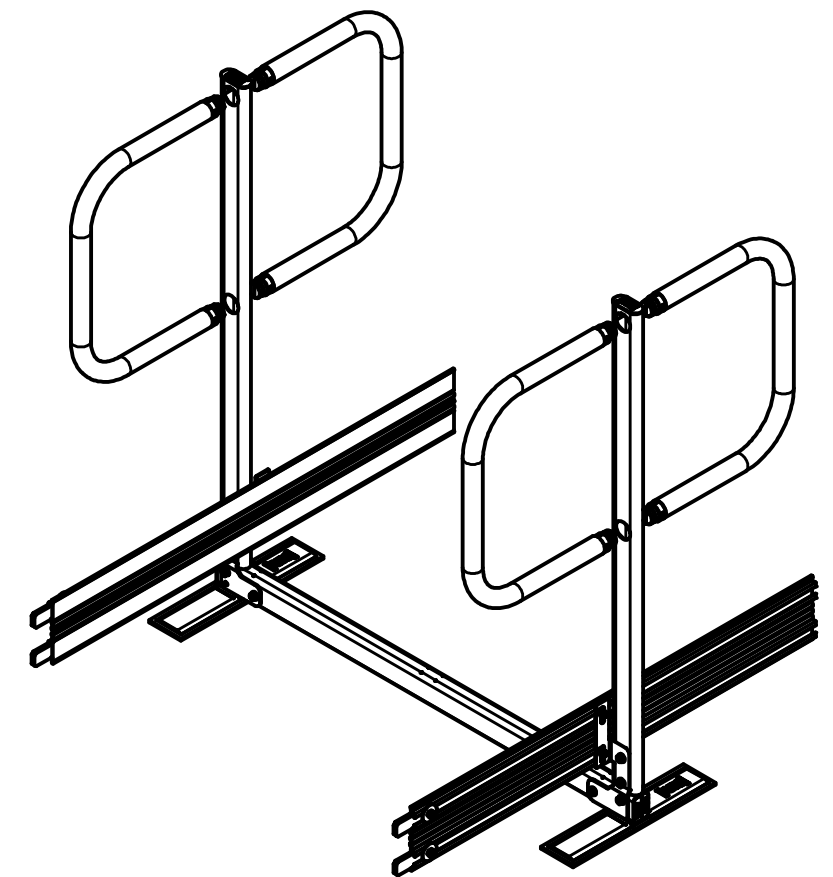

Pfostenrahmen mit zwei
Endbügel für Ende.
Zwei weitere Endbügel für Start.

Artikelnummer Item Number	FRW-START-END
Beschreibung Description	Flucht- und Rettungsweg Produktzeichnung