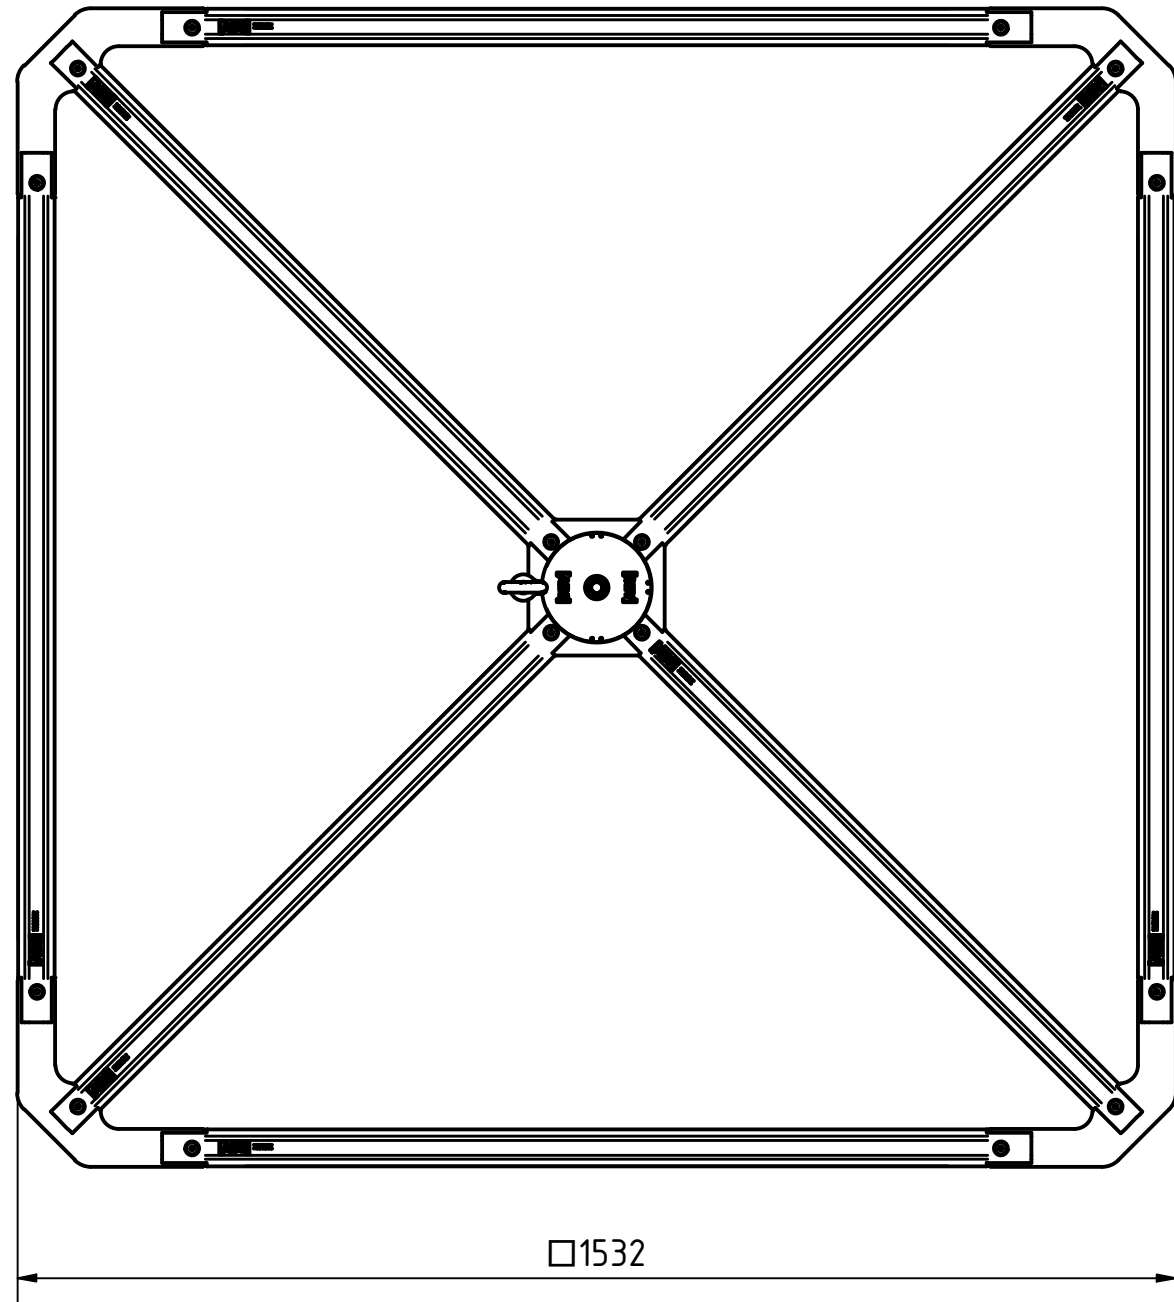

A ( 1 : 5 )

Artikelnummer Item Number	L-OT-MAX
Beschreibung Description	ABS-Lock OnTop Max Produktzeichnung