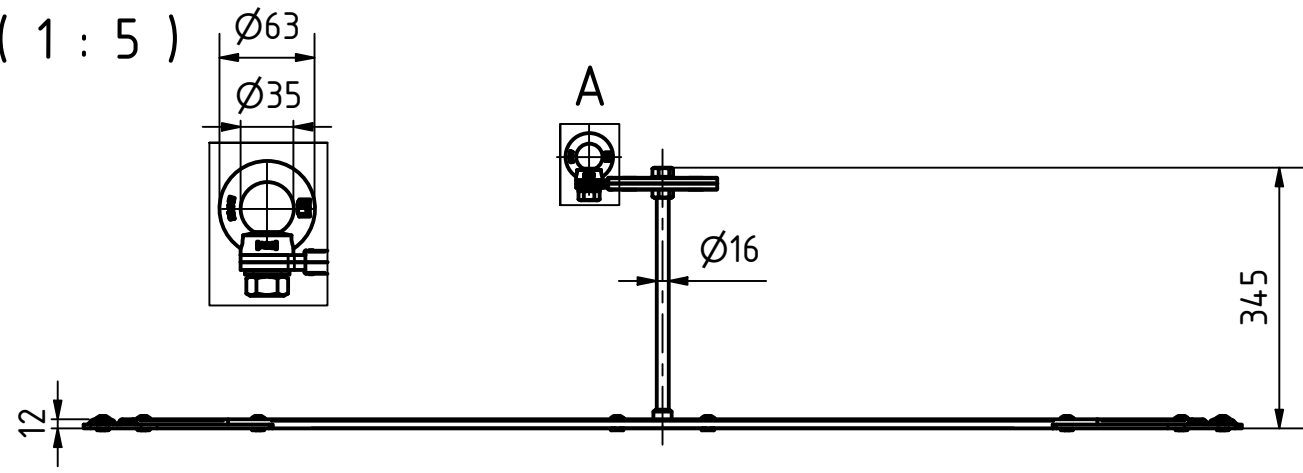

A ( 1 : 5 )

Artikelnummer Item Number	L-OT-MAX
Beschreibung Description	ABS-Lock OnTop Max Produktzeichnung