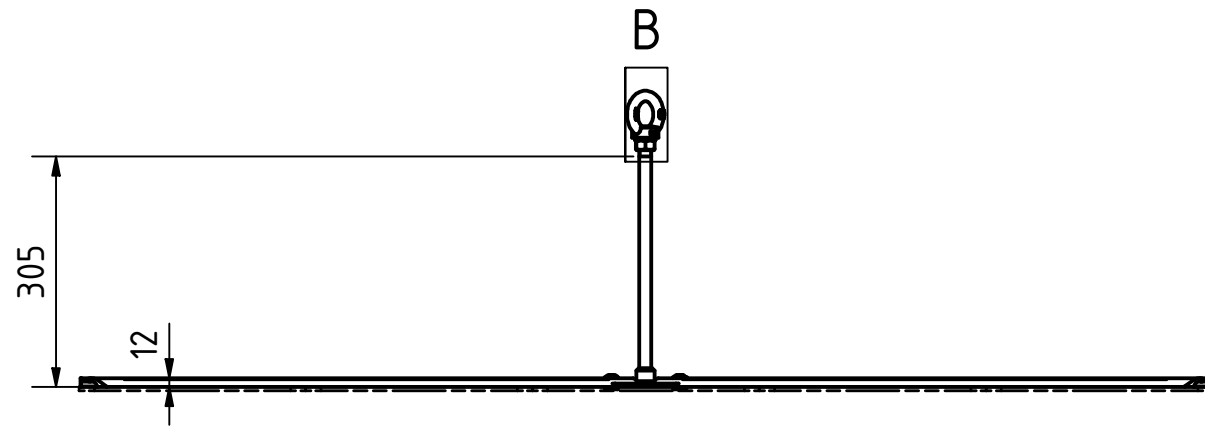

B (1 : 3)

Artikelnummer
Item Number L-OT
Beschreibung
Description ABS Lock On Top
Produktzeichnung