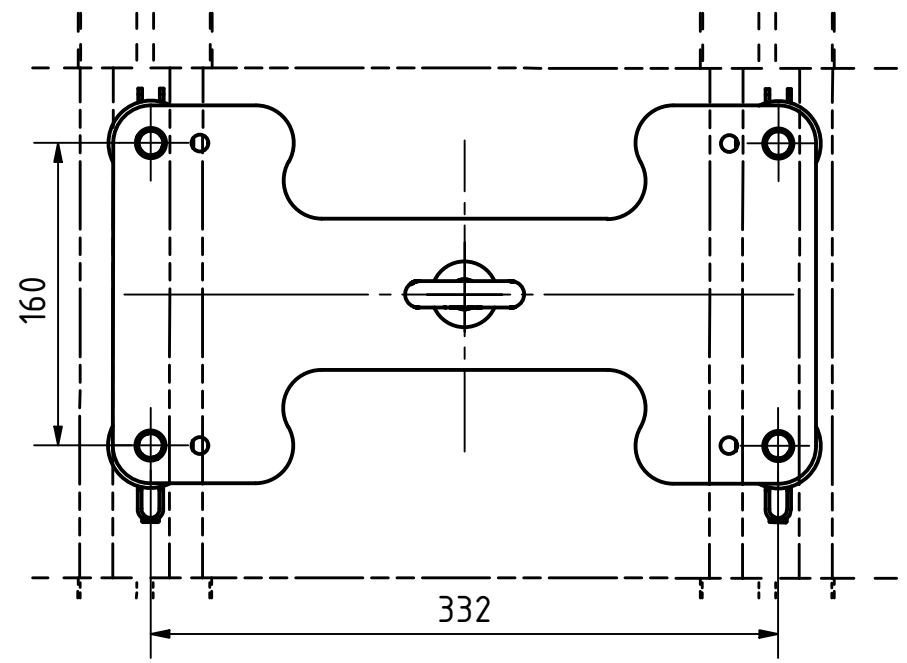

Artikelnummer	Länge (mm)
LX-SW-150	150
LX-SW-300	300
LX-SW-400	400

Artikelnummer Item Number	LX-SW-400
Beschreibung Description	ABS-Lock X Produktzeichnung