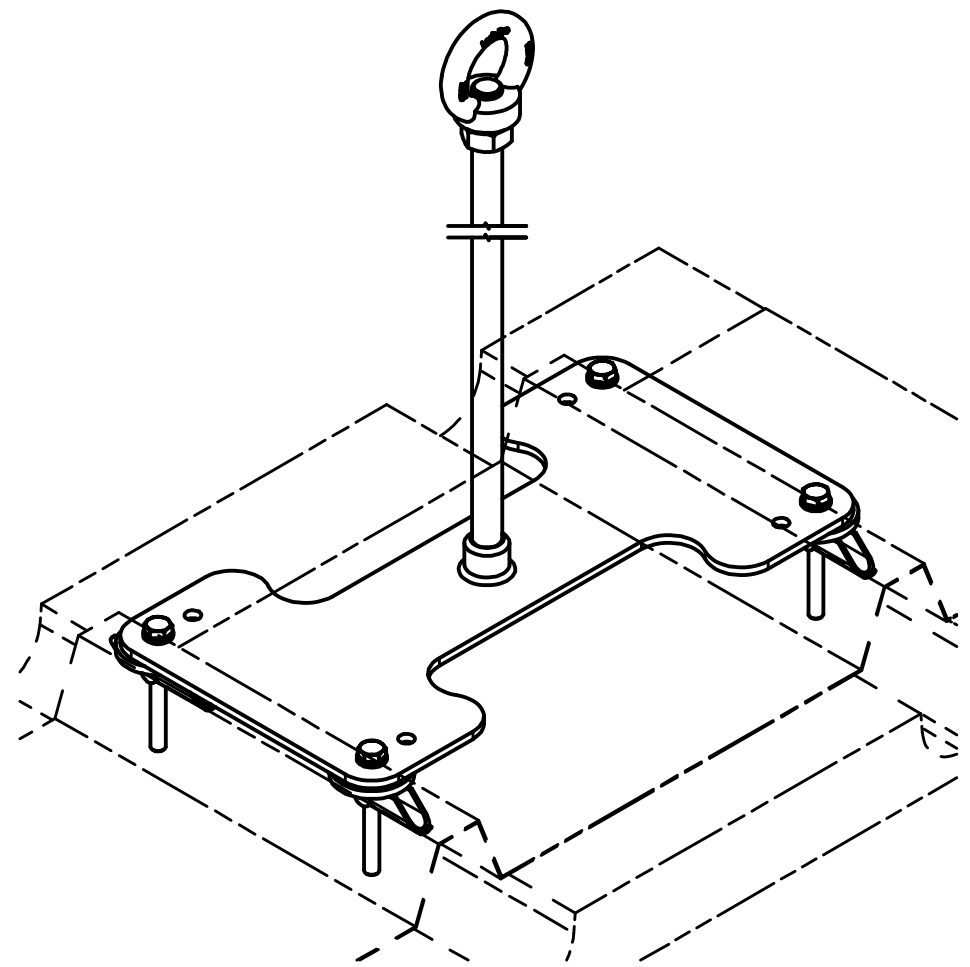

Artikelnummer	Länge (mm)
LX-SW-150	150
LX-SW-300	300
LX-SW-400	400

Artikelnummer Item Number	LX-SW-400
Beschreibung Description	ABS-Lock X Produktzeichnung