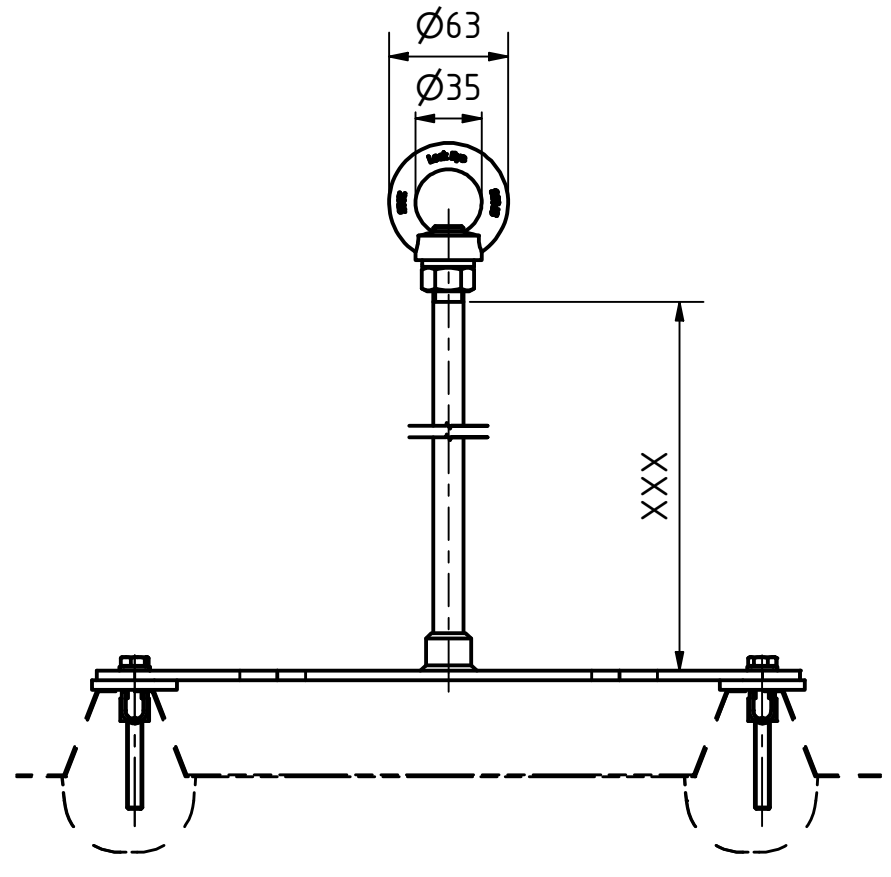

Artikelnummer	Länge (mm)
LX-SW-150	150
LX-SW-300	300
LX-SW-400	400

Artikelnummer Item Number	LX-SW-400
Beschreibung Description	ABS-Lock X Produktzeichnung