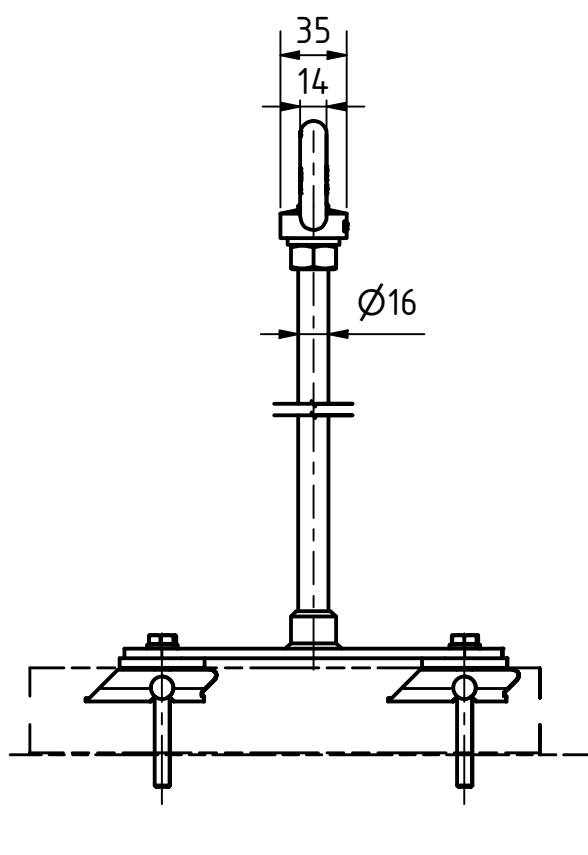

Artikelnummer	Länge (mm)
LX-SW-150	150
LX-SW-300	300
LX-SW-400	400

Artikelnummer Item Number	LX-SW-400
Beschreibung Description	ABS-Lock X Produktzeichnung