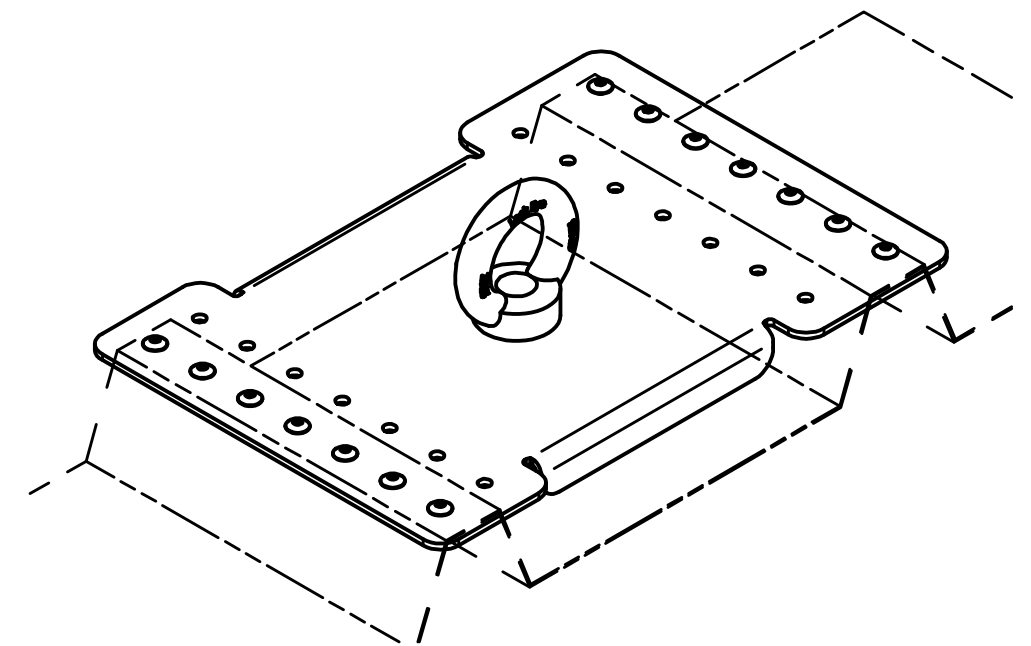

14 Blindnieten (inklusive)

Artikelnummer Item Number	LX-SW-N-250
Beschreibung Description	ABS Lock X - Rivet Produktzeichnung