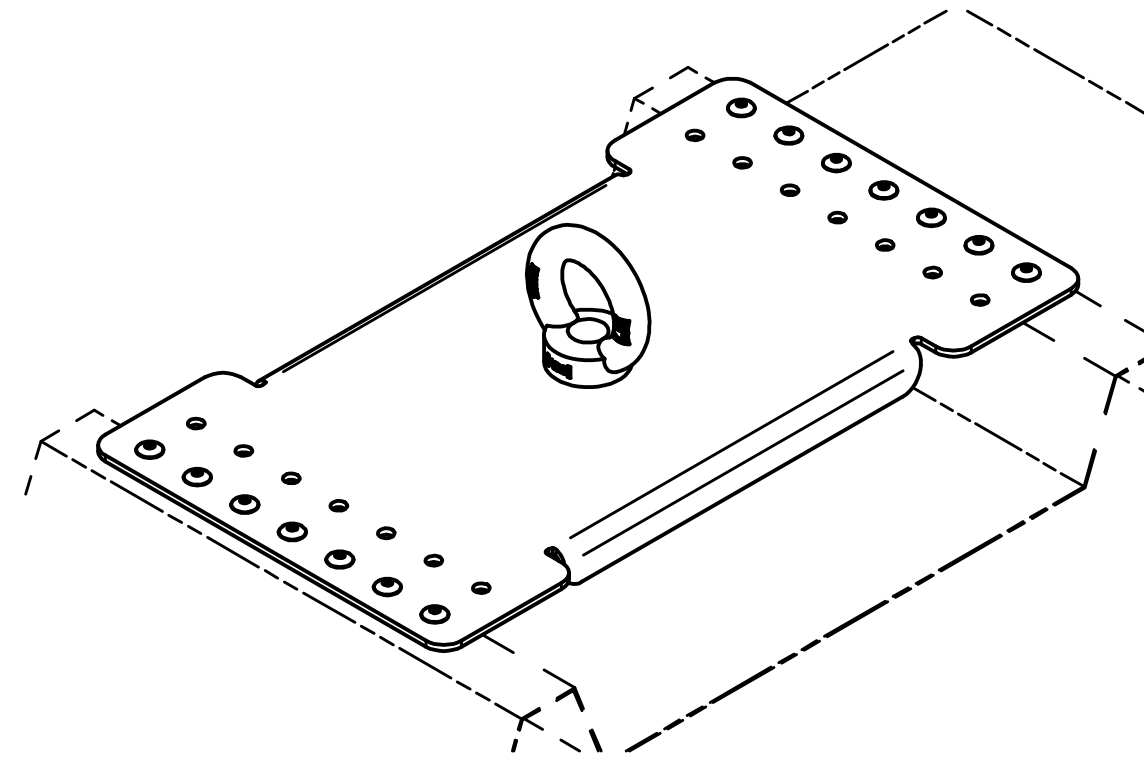

NO-BN-6,4X16,5-D

Artikelnummer Item Number	LX-SW-N-333
Beschreibung Description	ABS Lock X - Rivet Produktzeichnung