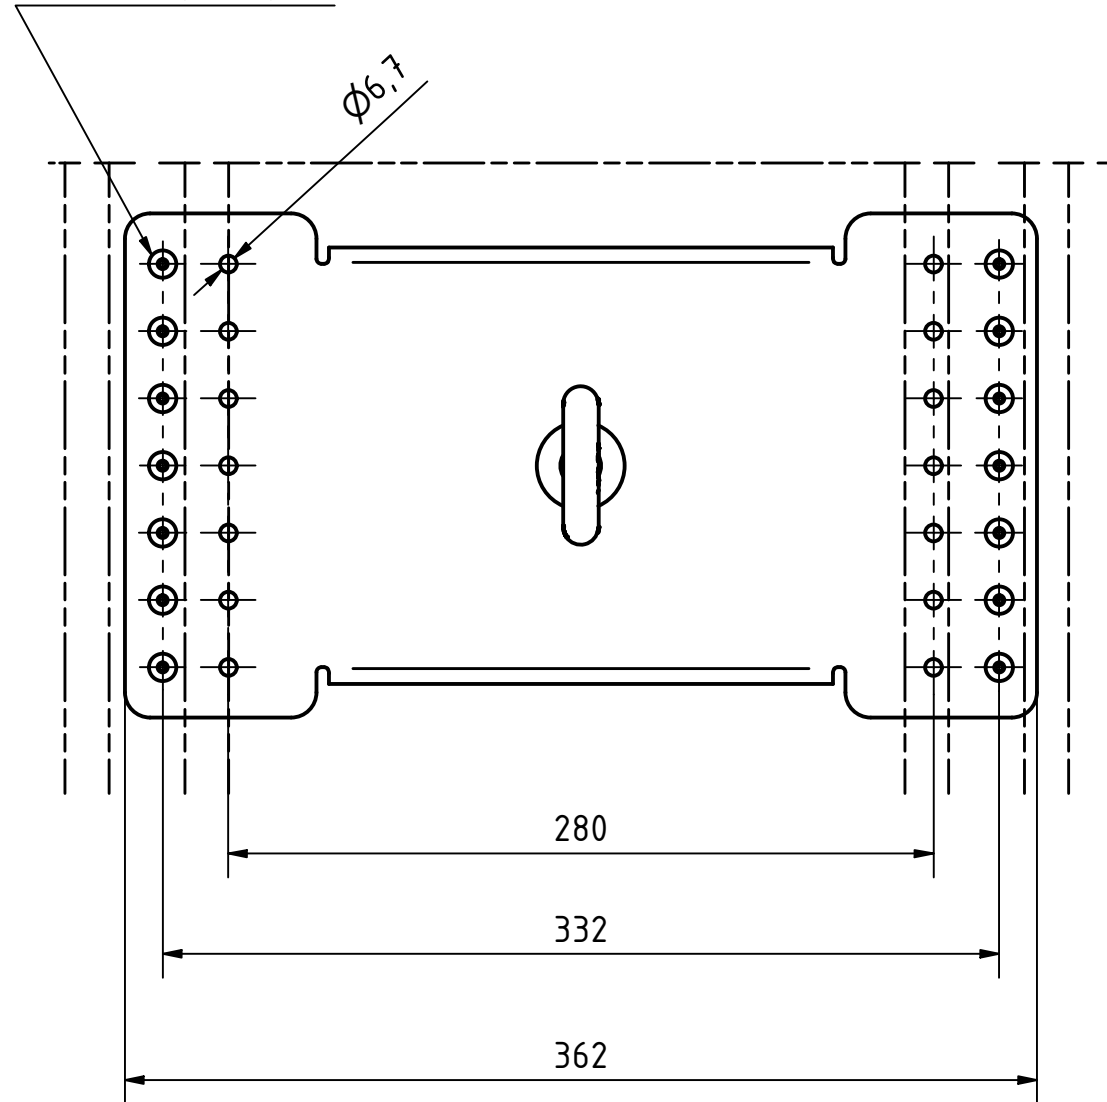

NO-BN-6,4X16,5-D

Artikelnummer Item Number	LX-SW-N-333
Beschreibung Description	ABS Lock X - Rivet Produktzeichnung