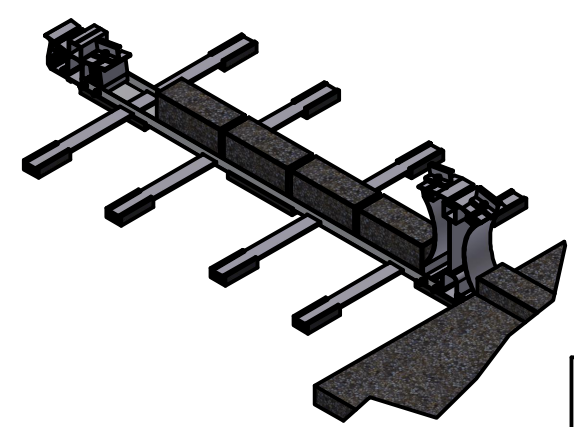

Position	Beschreibung	ABS Artikel
1.	M8 Sechskantmutter	NO-934-M8
2.	M8x100 Schlossschraube	NO-603-M8x100
3.	EPDM Unterlage	PV-UK2-EPDM-2
4.	U-Profil	PV-UK-BODEN
5.	hoher Träger	PV-UK-HT-2
6.	niedriger Träge	PV-UK-NT-2
7.	Ballaststrebe	SY-PV-LEISTE
8.	Modulendklemme	PV-EKLEMM-B0
9.	Modulmittelklemme	PV-MKLEMM-B0
10.	EPDM Überzieher	PV-UK2-EPDM-1

B (0,06 : 1)

Artikelnummer Item Number	PV-B-W
Beschreibung Description	ABS BASE Weight Produktzeichnung