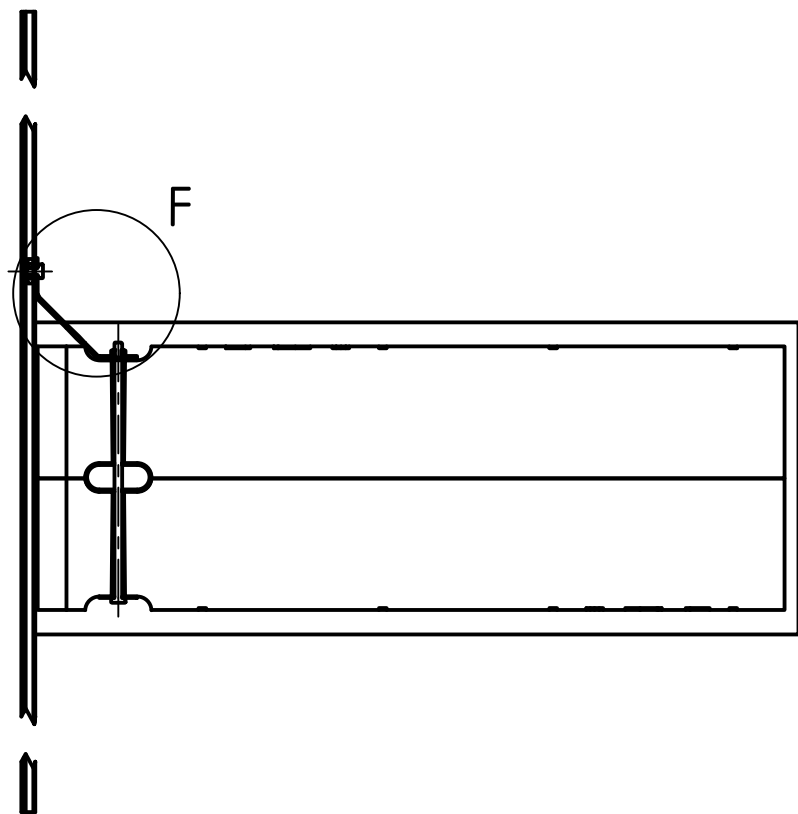

E-E (1 : 8)

F (1 : 2)

| | |
|------------------------------|---|
| Artikelnummer Item Number | SG2-FL-ANSCHL-G-B |
| Beschreibung Description | Guard OnTop-Anschluss Fußleiste Produktzeichnung |