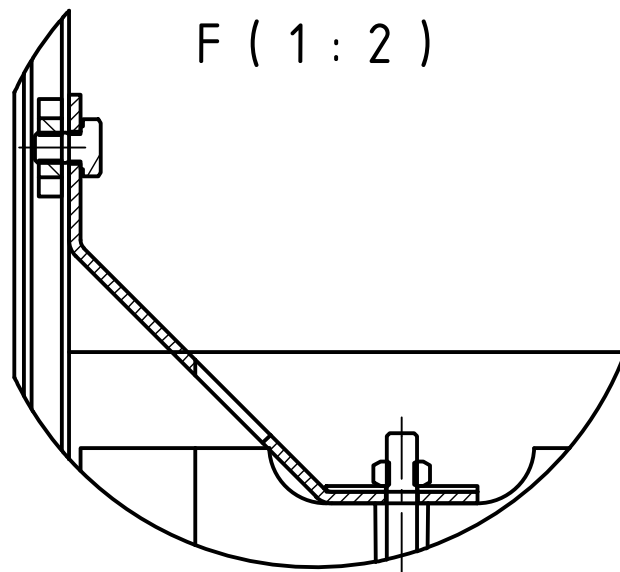

E-E (1 : 8)

F (1 : 2)

| | |
|------------------------------|---|
| Artikelnummer Item Number | SG2-FL-ANSCHL-G-B |
| Beschreibung Description | Guard OnTop-Anschluss Fußleiste Produktzeichnung |