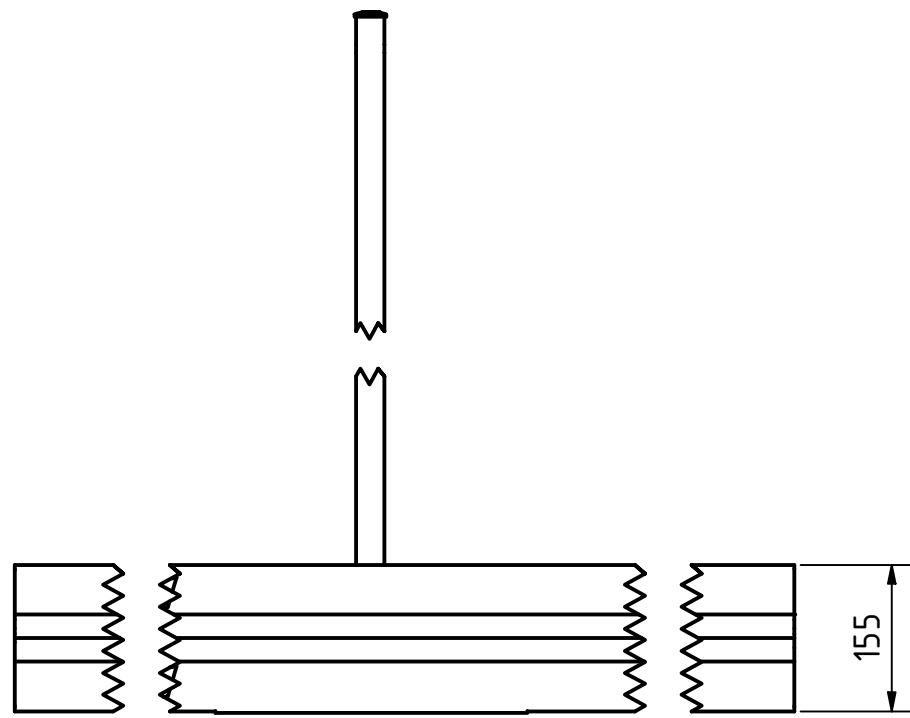

E-E (1 : 8)

F (1 : 2)

| | |
|------------------------------|---|
| Artikelnummer Item Number | SG2-FL-ANSCHL-G-B |
| Beschreibung Description | Guard OnTop-Anschluss Fußleiste Produktzeichnung |