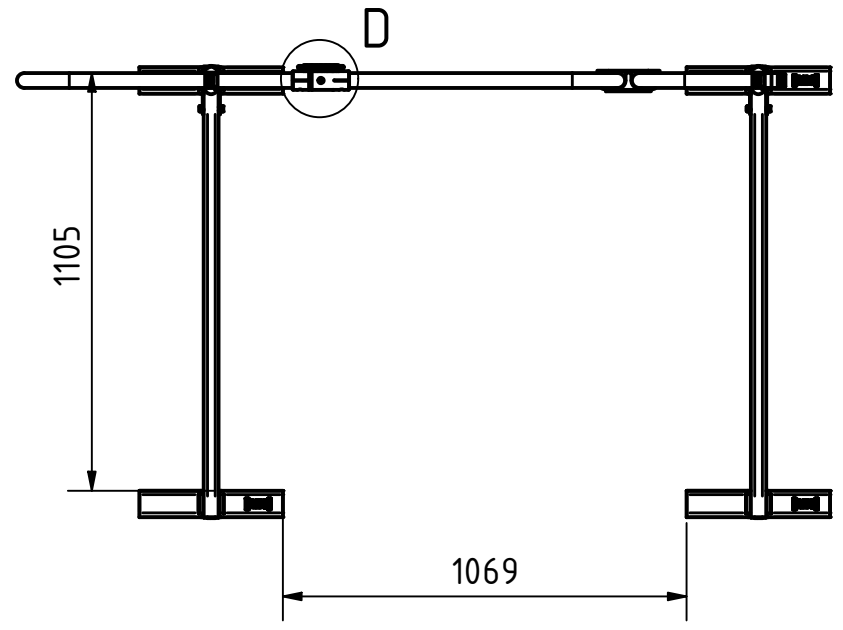

B (1 : 3)

D (1 : 3)

Artikelnummer Item Number	SG2-GATE
Beschreibung Description	ABS Guard OnTop Gate Produktzeichnung