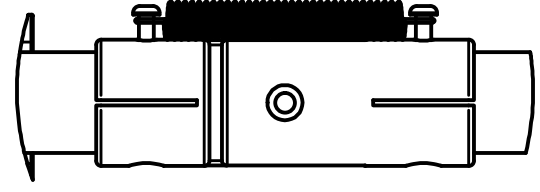

B (1 : 3)

D (1 : 3)

Artikelnummer Item Number	SG2-GATE
Beschreibung Description	ABS Guard OnTop Gate Produktzeichnung