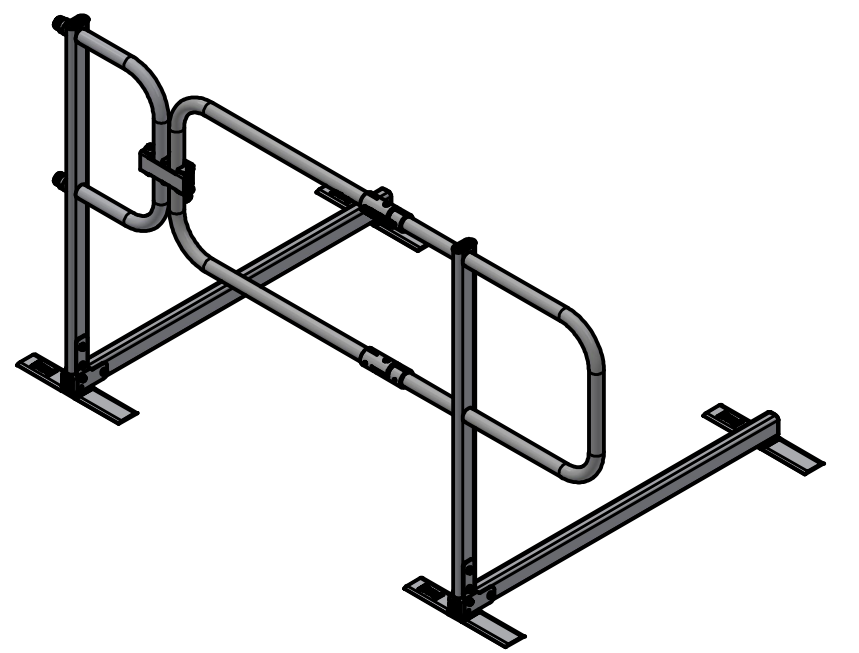

B (1 : 3)

D (1 : 3)

Artikelnummer Item Number	SG2-GATE
Beschreibung Description	ABS Guard OnTop Gate Produktzeichnung