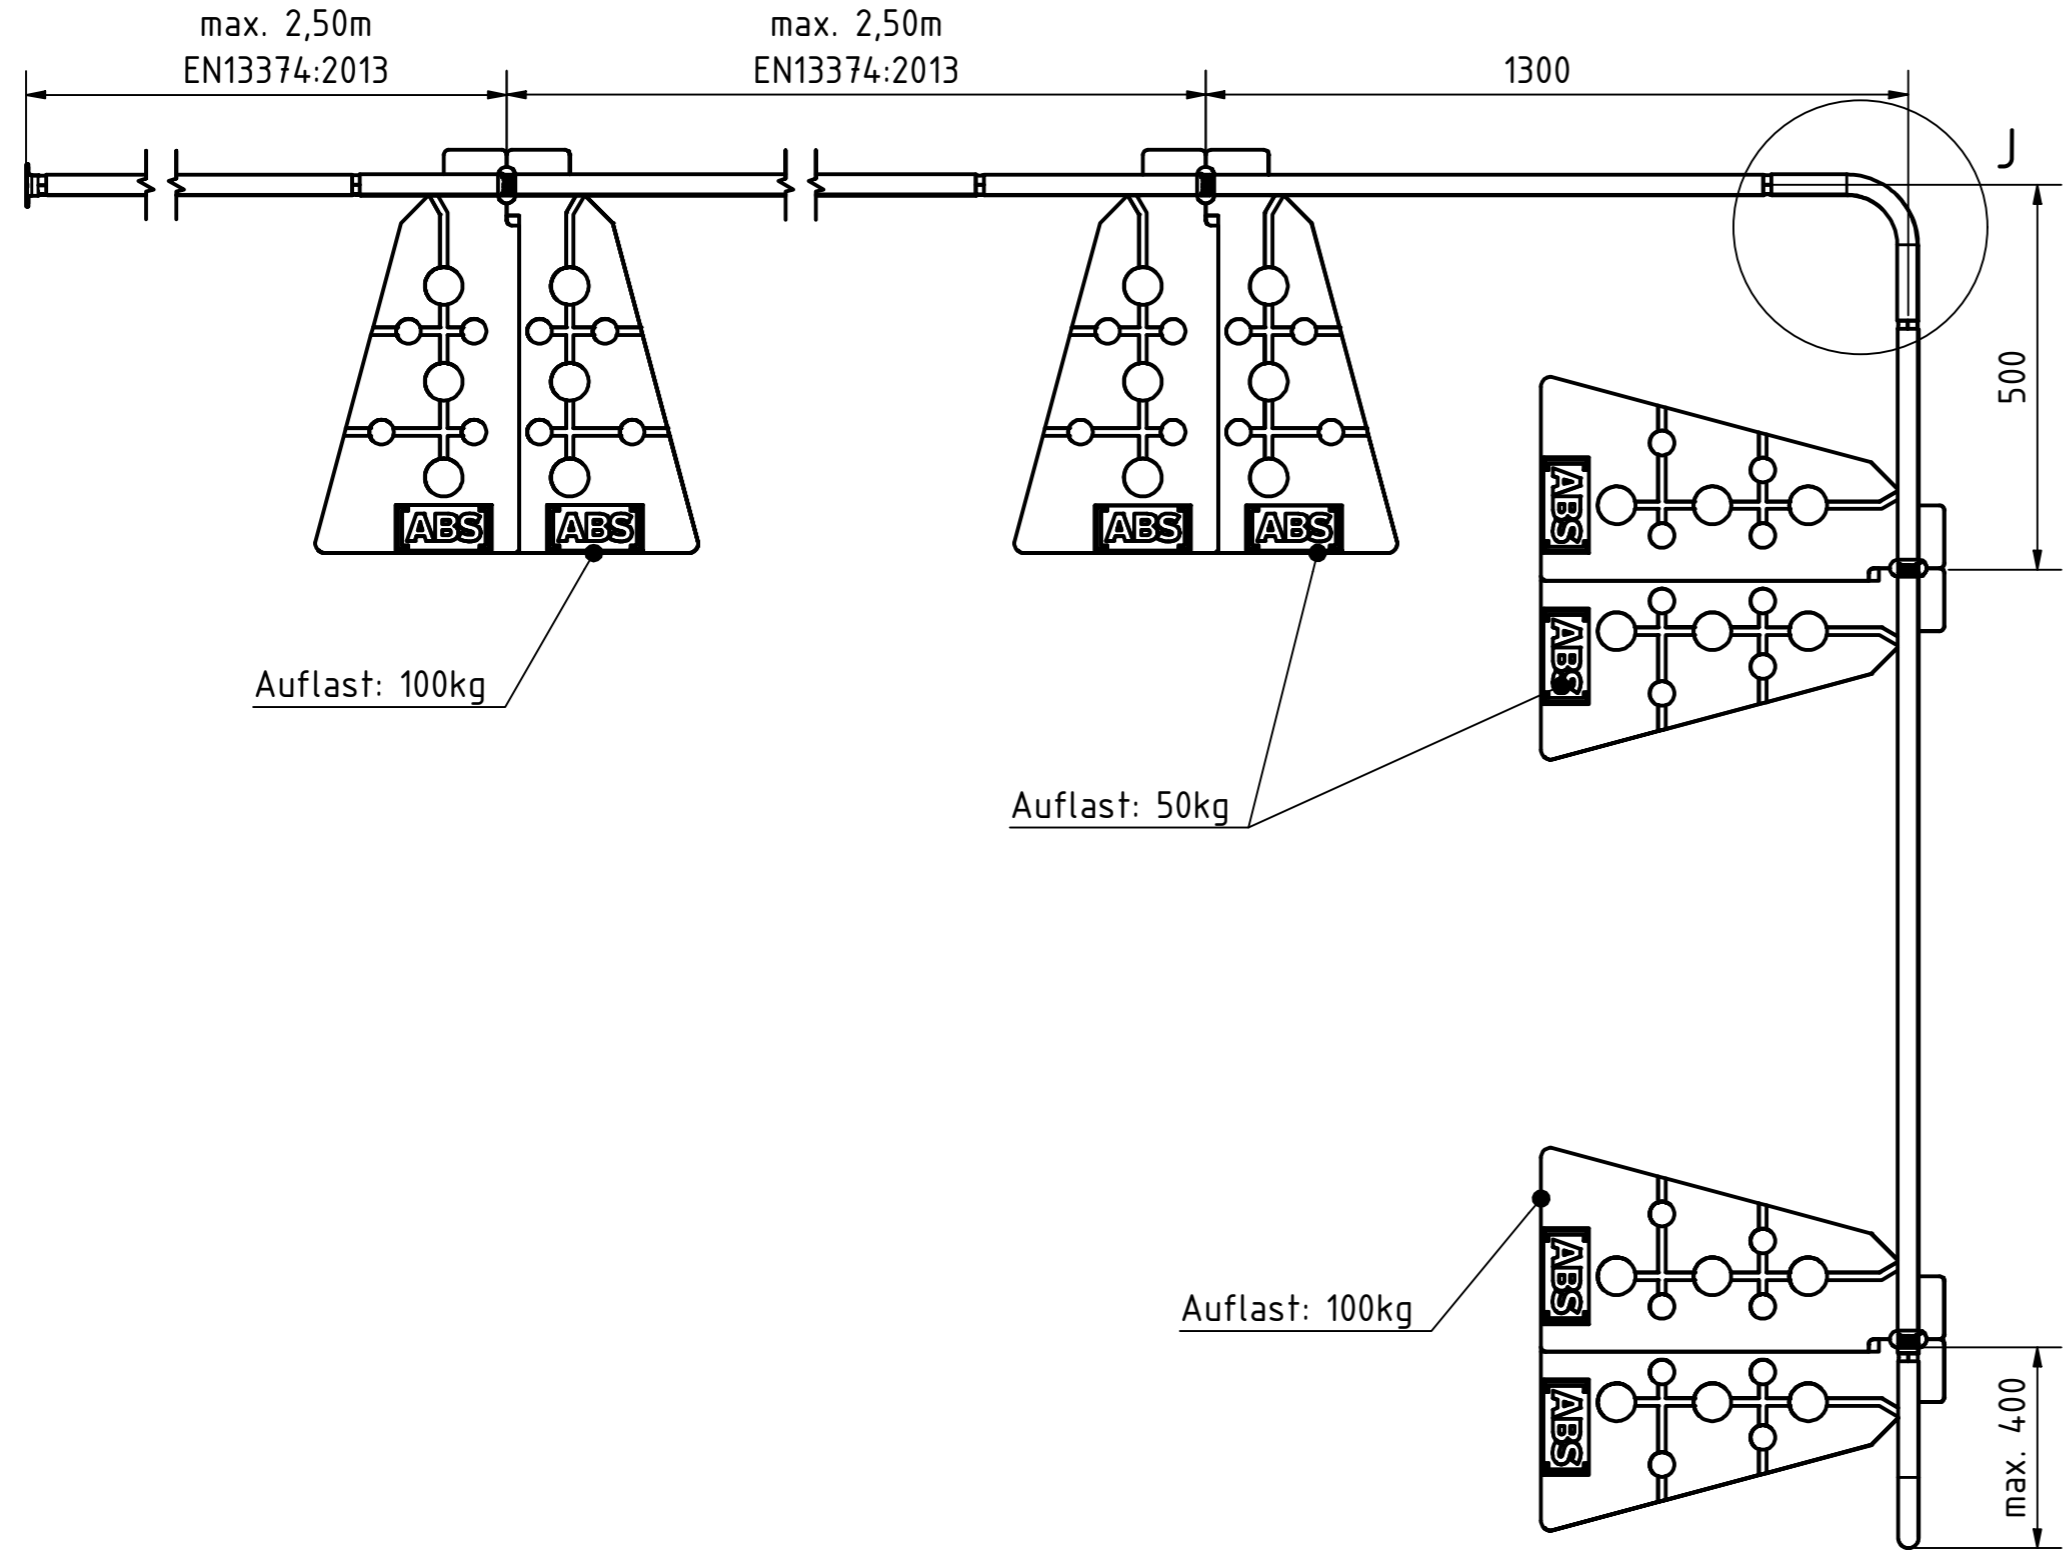

K ( 1:2 )

J ( 1:5 )

Artikelnummer Item Number	SG2-GUARD-G
Beschreibung Description	ABS Guard OnTop - Weight Produktzeichnung