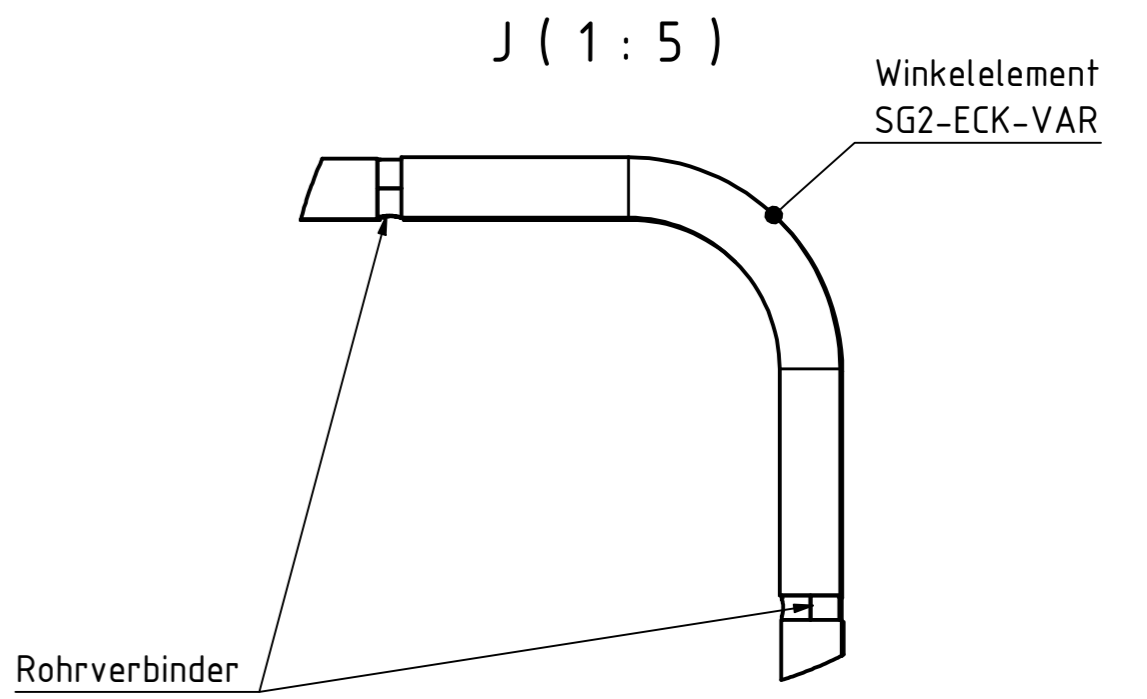

K ( 1:2 )

J ( 1:5 )

Artikelnummer Item Number	SG2-GUARD-G
Beschreibung Description	ABS Guard OnTop - Weight Produktzeichnung