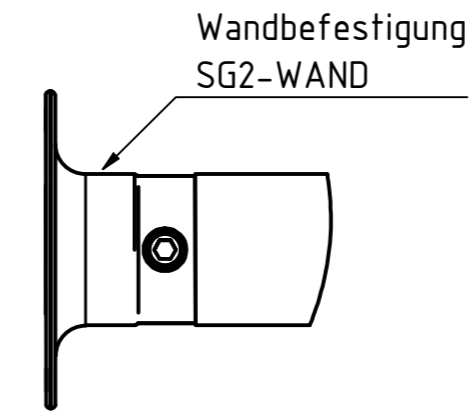

K ( 1:2 )

J ( 1:5 )

Artikelnummer Item Number	SG2-GUARD-G
Beschreibung Description	ABS Guard OnTop - Weight Produktzeichnung