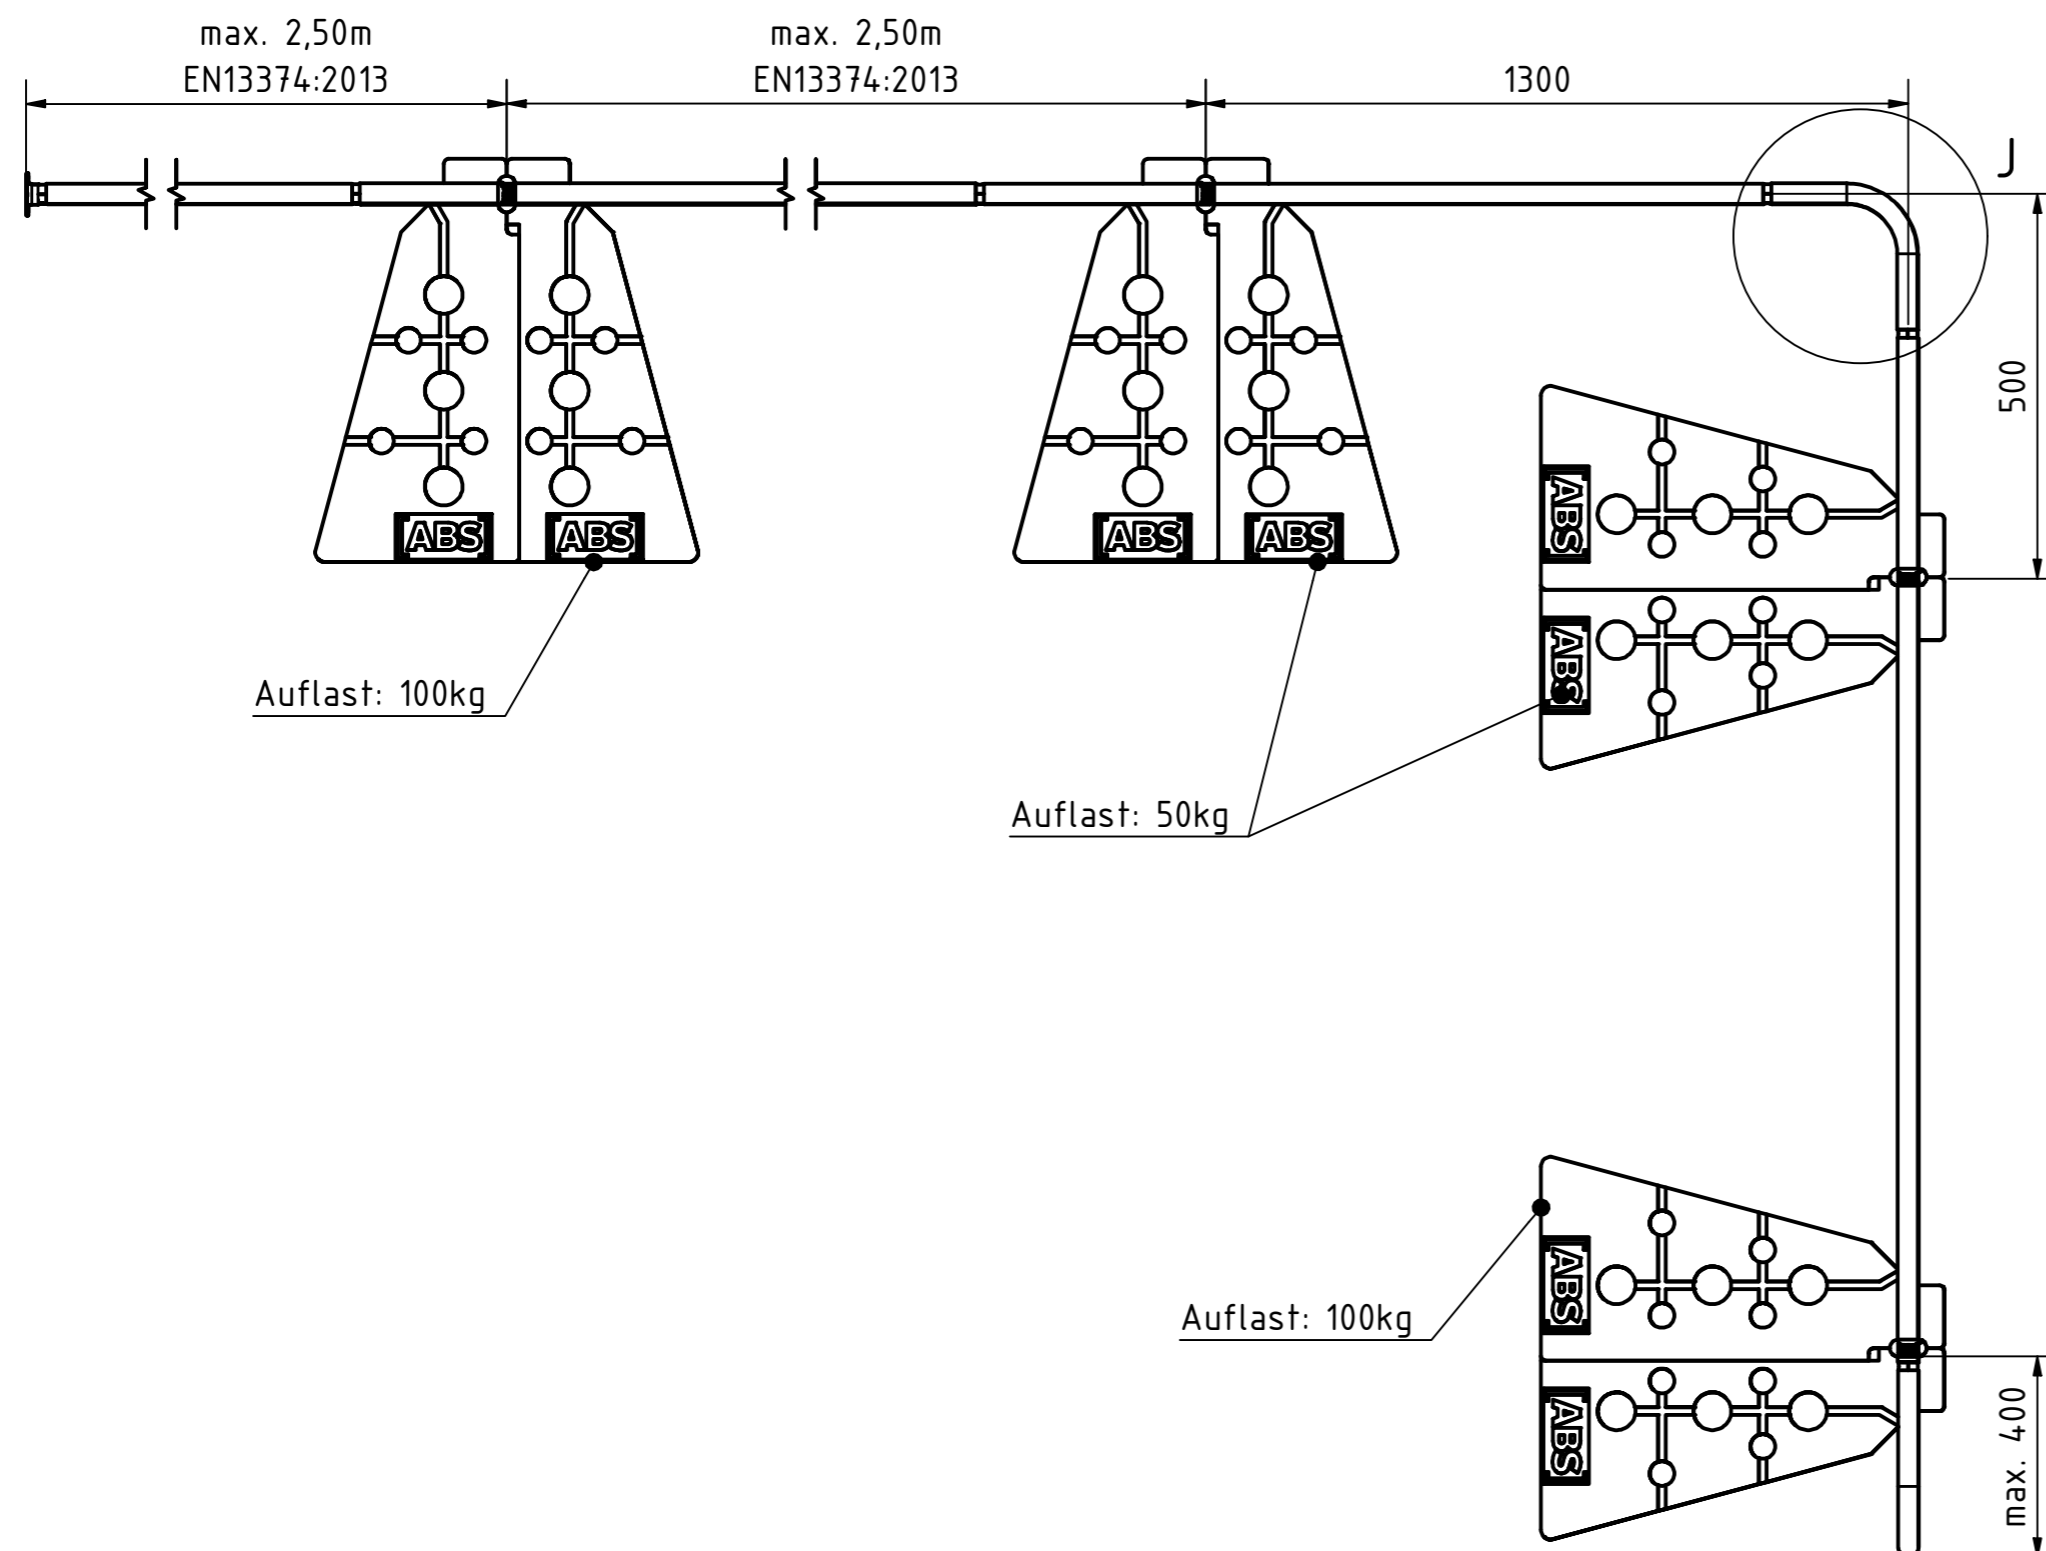

K ( 1:2 )

Wandbefestigung  
SG2-WAND

J ( 1:5 )

Winkelement  
SG2-ECK-VAR

Artikelnummer Item Number	SG2-GUARD-G
Beschreibung Description	ABS Guard OnTop Weight Produktzeichnung