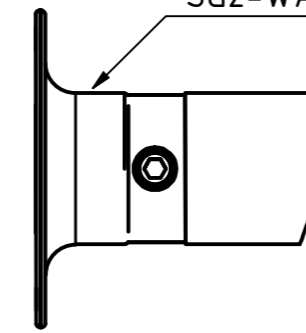

K ( 1:2 )

Wandbefestigung  
SG2-WAND

J ( 1:5 )

Winkelement  
SG2-ECK-VAR

Artikelnummer Item Number	SG2-GUARD-G
Beschreibung Description	ABS Guard OnTop Weight Produktzeichnung