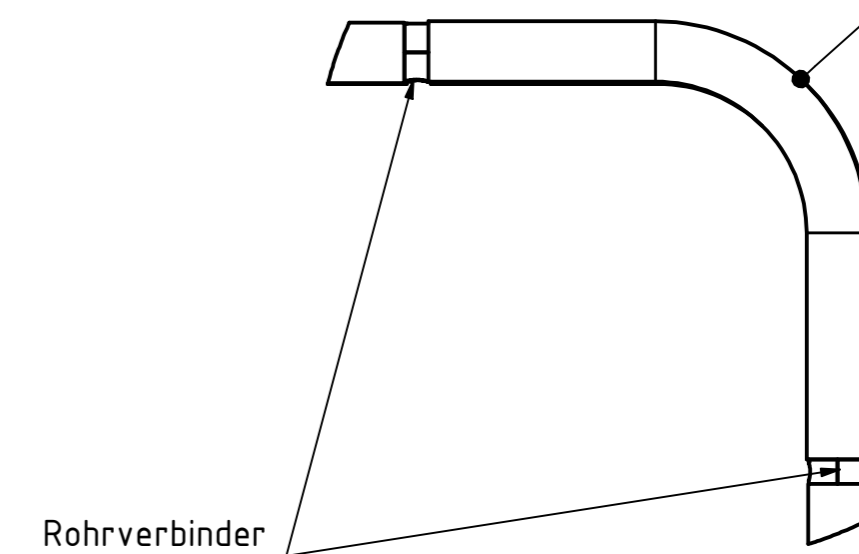

K ( 1:2 )

Wandbefestigung  
SG2-WAND

J ( 1:5 )

Winkelement  
SG2-ECK-VAR

Artikelnummer Item Number	SG2-GUARD-G
Beschreibung Description	ABS Guard OnTop Weight Produktzeichnung