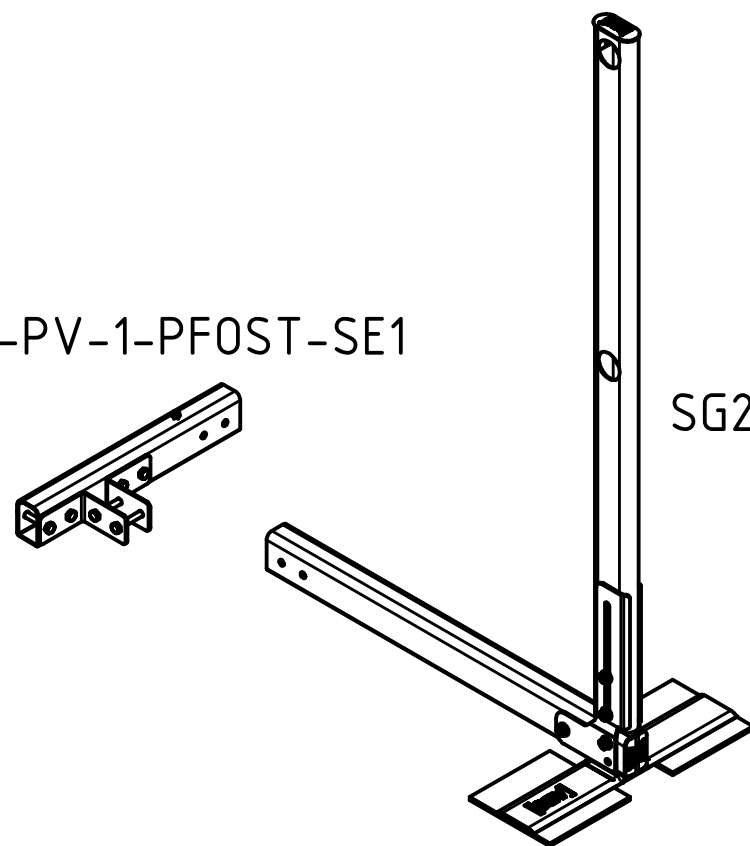

SG2-PV-1-PFOST-SE2

SG2-PV-1-PFOST

SG2-PV-1-PFOST-SE1

SG2-PV-1-PFOST

SG2-END-EK

SG2-Rohr-1130

SG2-VB

SG2-K-90-EK

Artikelnummer
Item Number SG2-GUARD-PV-F-1

Beschreibung
Description ABS Guard OnTop PV
Produktzeichnung