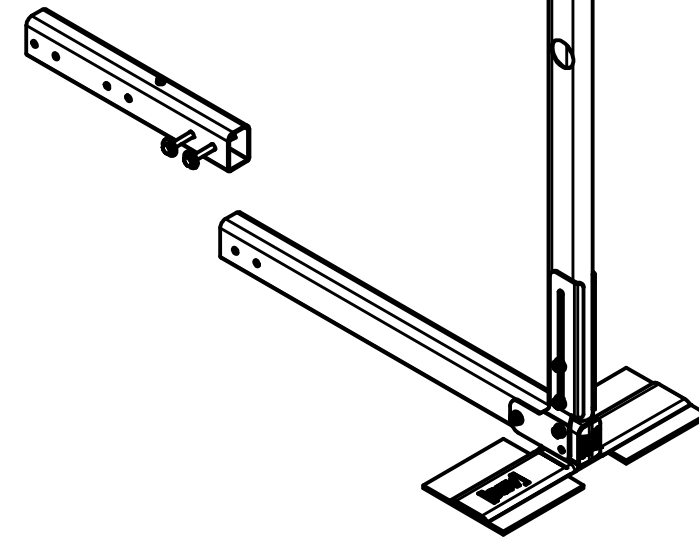

SG2-PV-1-PFOST-SE2

SG2-PV-1-PFOST

SG2-PV-1-PFOST-SE1

SG2-PV-1-PFOST

SG2-END-EK

SG2-Rohr-1130

SG2-VB

SG2-K-90-EK

Artikelnummer
Item Number SG2-GUARD-PV-F-1

Beschreibung
Description ABS Guard OnTop PV
Produktzeichnung