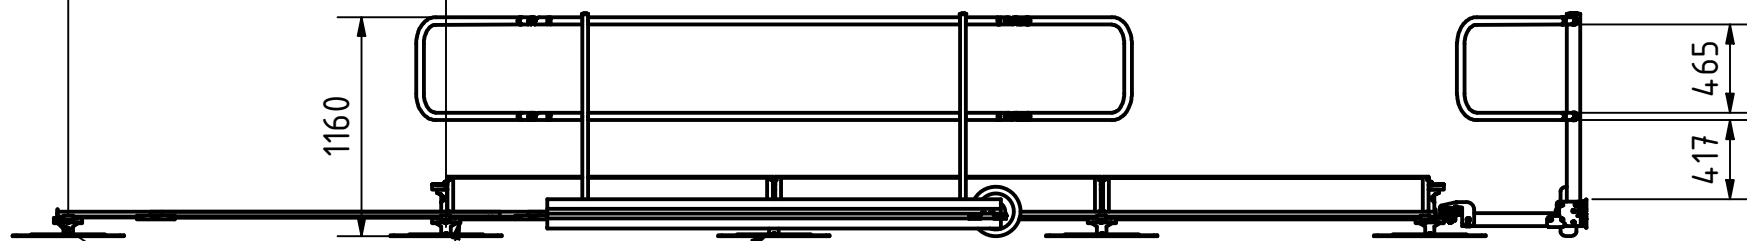

max. 2000  
freistehender Stützenabstand

min. 3 Stützpunkte

max. 2000  
freistehender Stützenabstand

min. 3 Stützpunkte

Frei von Produktionsrückständen

Artikelnummer Item Number	SG2-GUARD-PV-UK-1
Beschreibung Description	ABS Guard OnTop PV Produktzeichnung