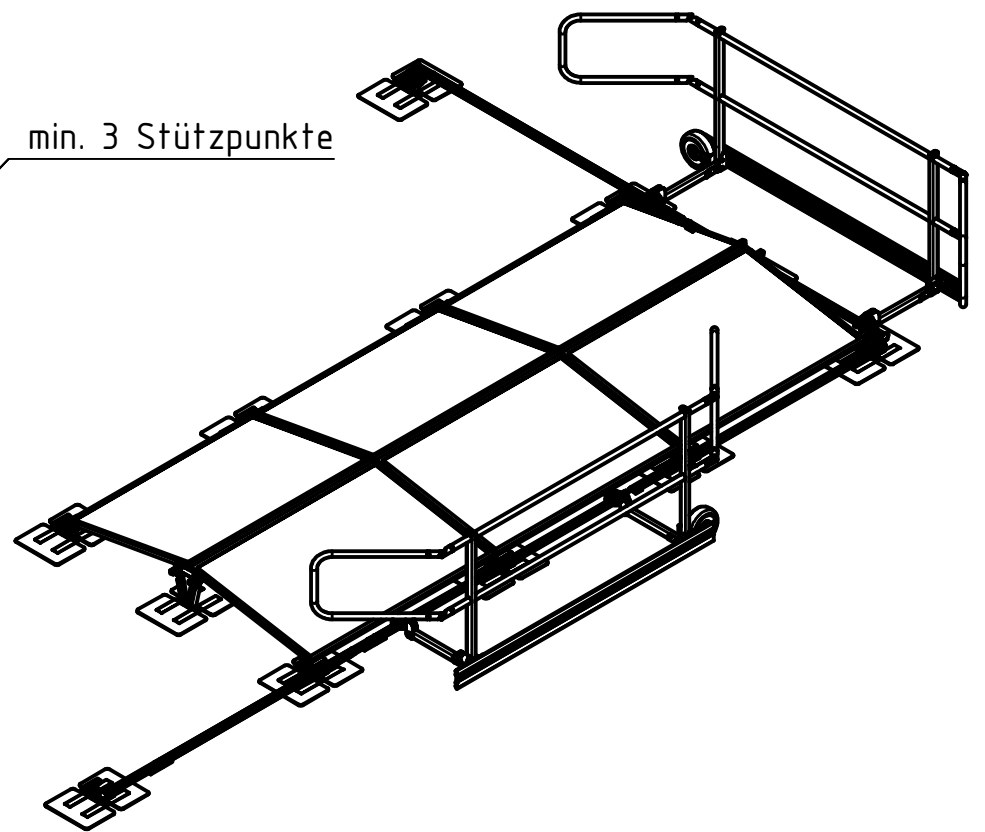

max. 2000  
freistehender Stützenabstand

min. 3 Stützpunkte

max. 2000  
freistehender Stützenabstand

min. 3 Stützpunkte

Frei von Produktionsrückständen

Artikelnummer Item Number	SG2-GUARD-PV-UK-1
Beschreibung Description	ABS Guard OnTop PV Produktzeichnung