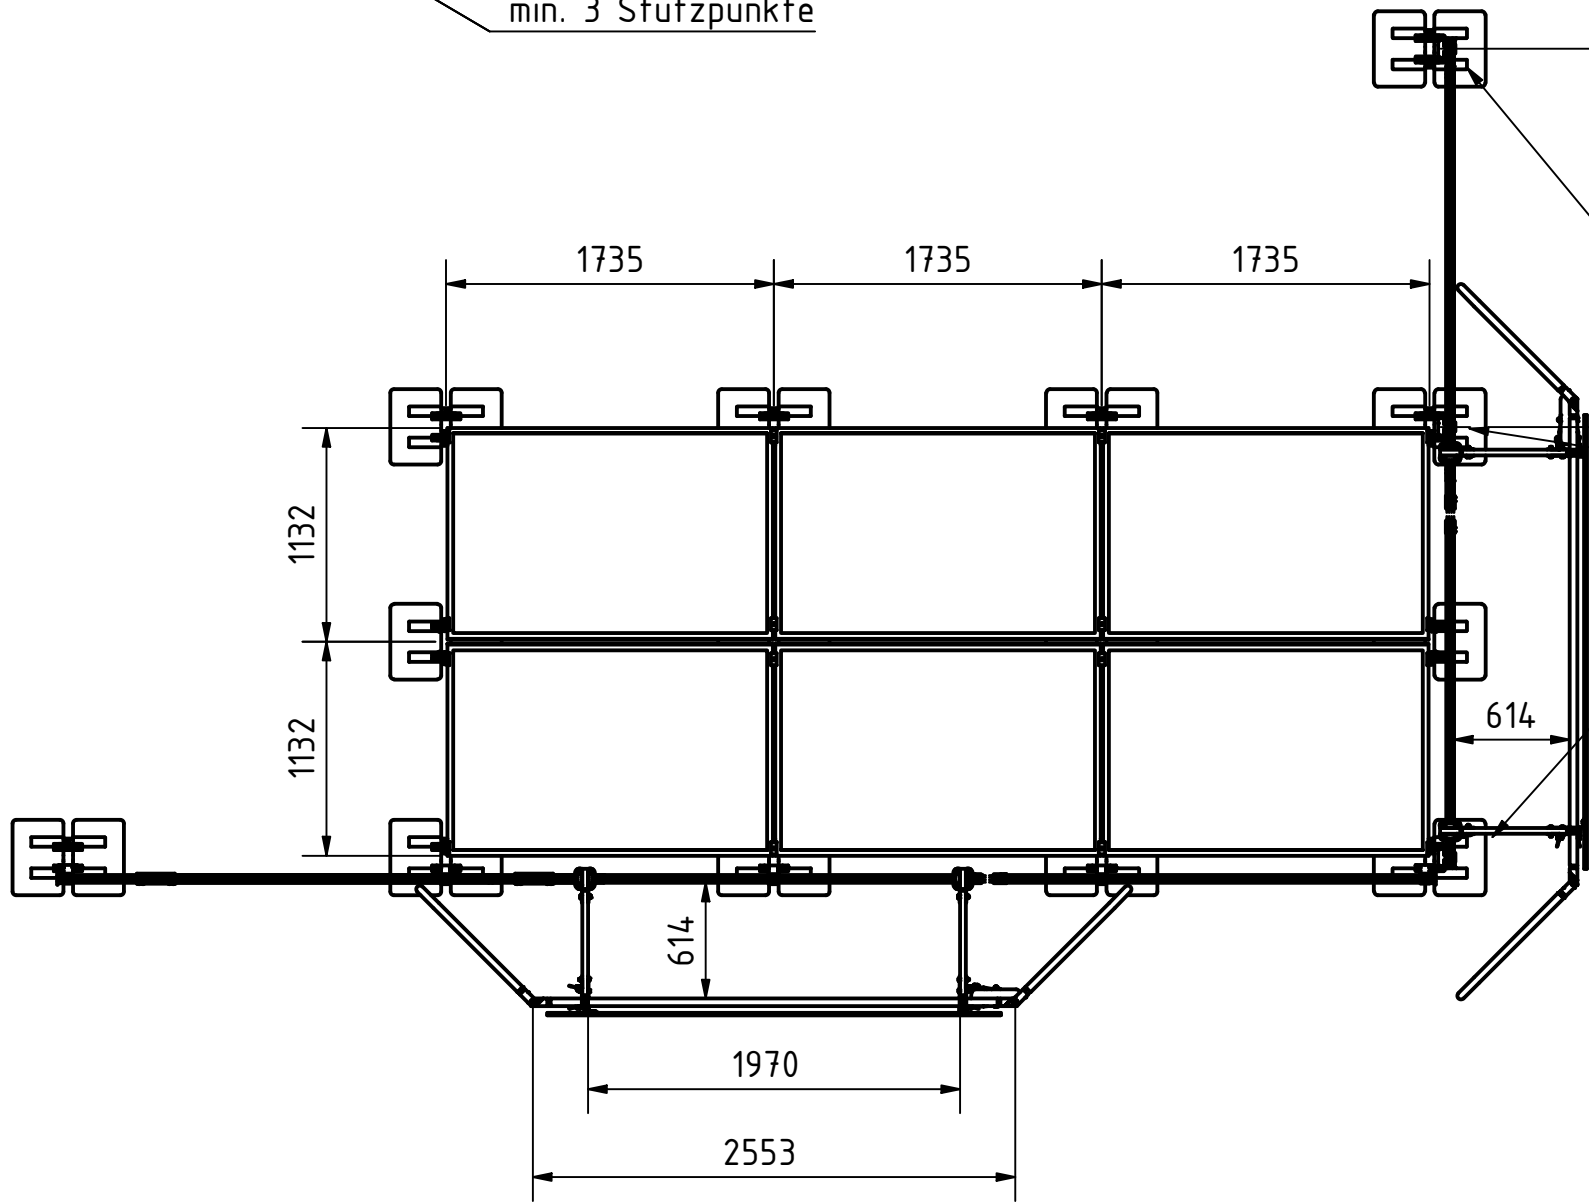

max. 2000  
freistehender Stützenabstand

min. 3 Stützpunkte

max. 2000  
freistehender Stützenabstand

min. 3 Stützpunkte

Frei von Produktionsrückständen

Artikelnummer Item Number	SG2-GUARD-PV-UK-1
Beschreibung Description	ABS Guard OnTop PV Produktzeichnung