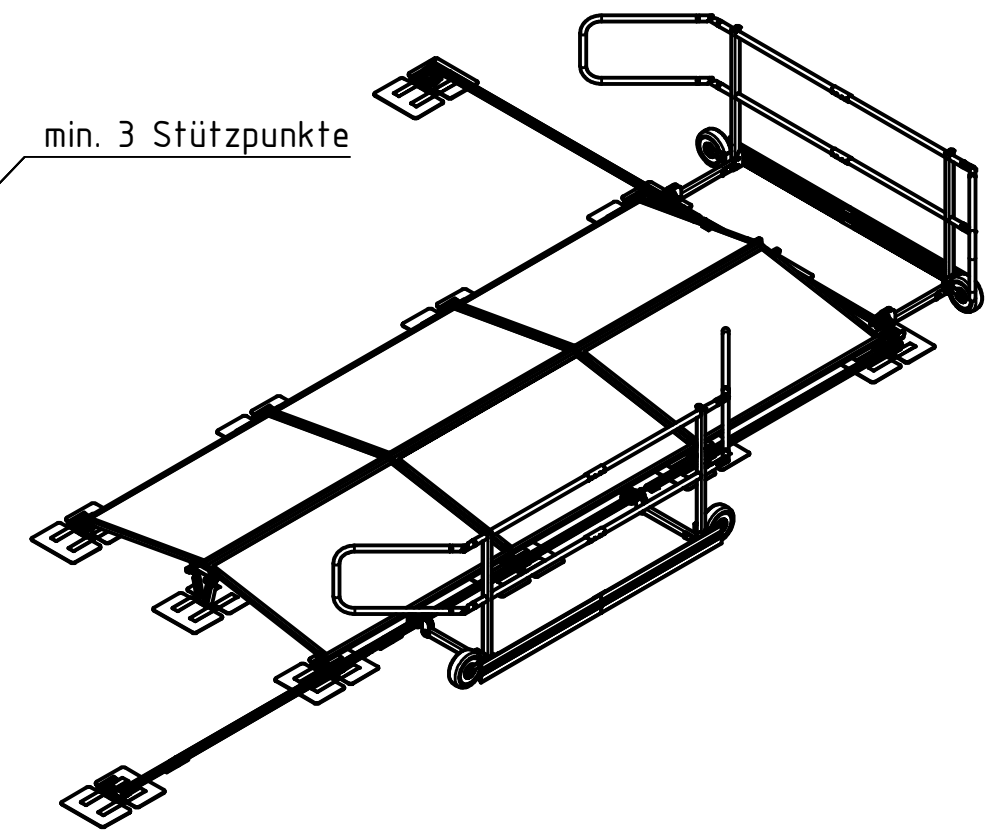

max. 2000
freistehender Stützenabstand

min. 3 Stützpunkte

max. 2000
freistehender Stützenabstand

min. 3 Stützpunkte

Durch Sonderlängen der Bodenholme
lassen sich auch kürzere Abstände realisieren.

Frei von Produktionsrückständen

Artikelnummer Item Number	SG2-GUARD-PV-UK-2
Beschreibung Description	ABS Guard OnTop PV Produktzeichnung