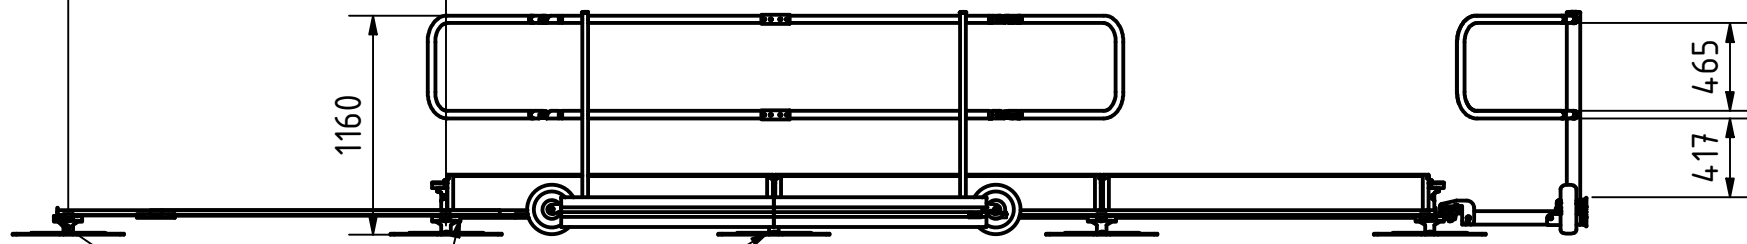

max. 2000
freistehender Stützenabstand

min. 3 Stützpunkte

max. 2000
freistehender Stützenabstand

min. 3 Stützpunkte

Durch Sonderlängen der Bodenholme
lassen sich auch kürzere Abstände realisieren.

Frei von Produktionsrückständen

Artikelnummer Item Number	SG2-GUARD-PV-UK-2
Beschreibung Description	ABS Guard OnTop PV Produktzeichnung