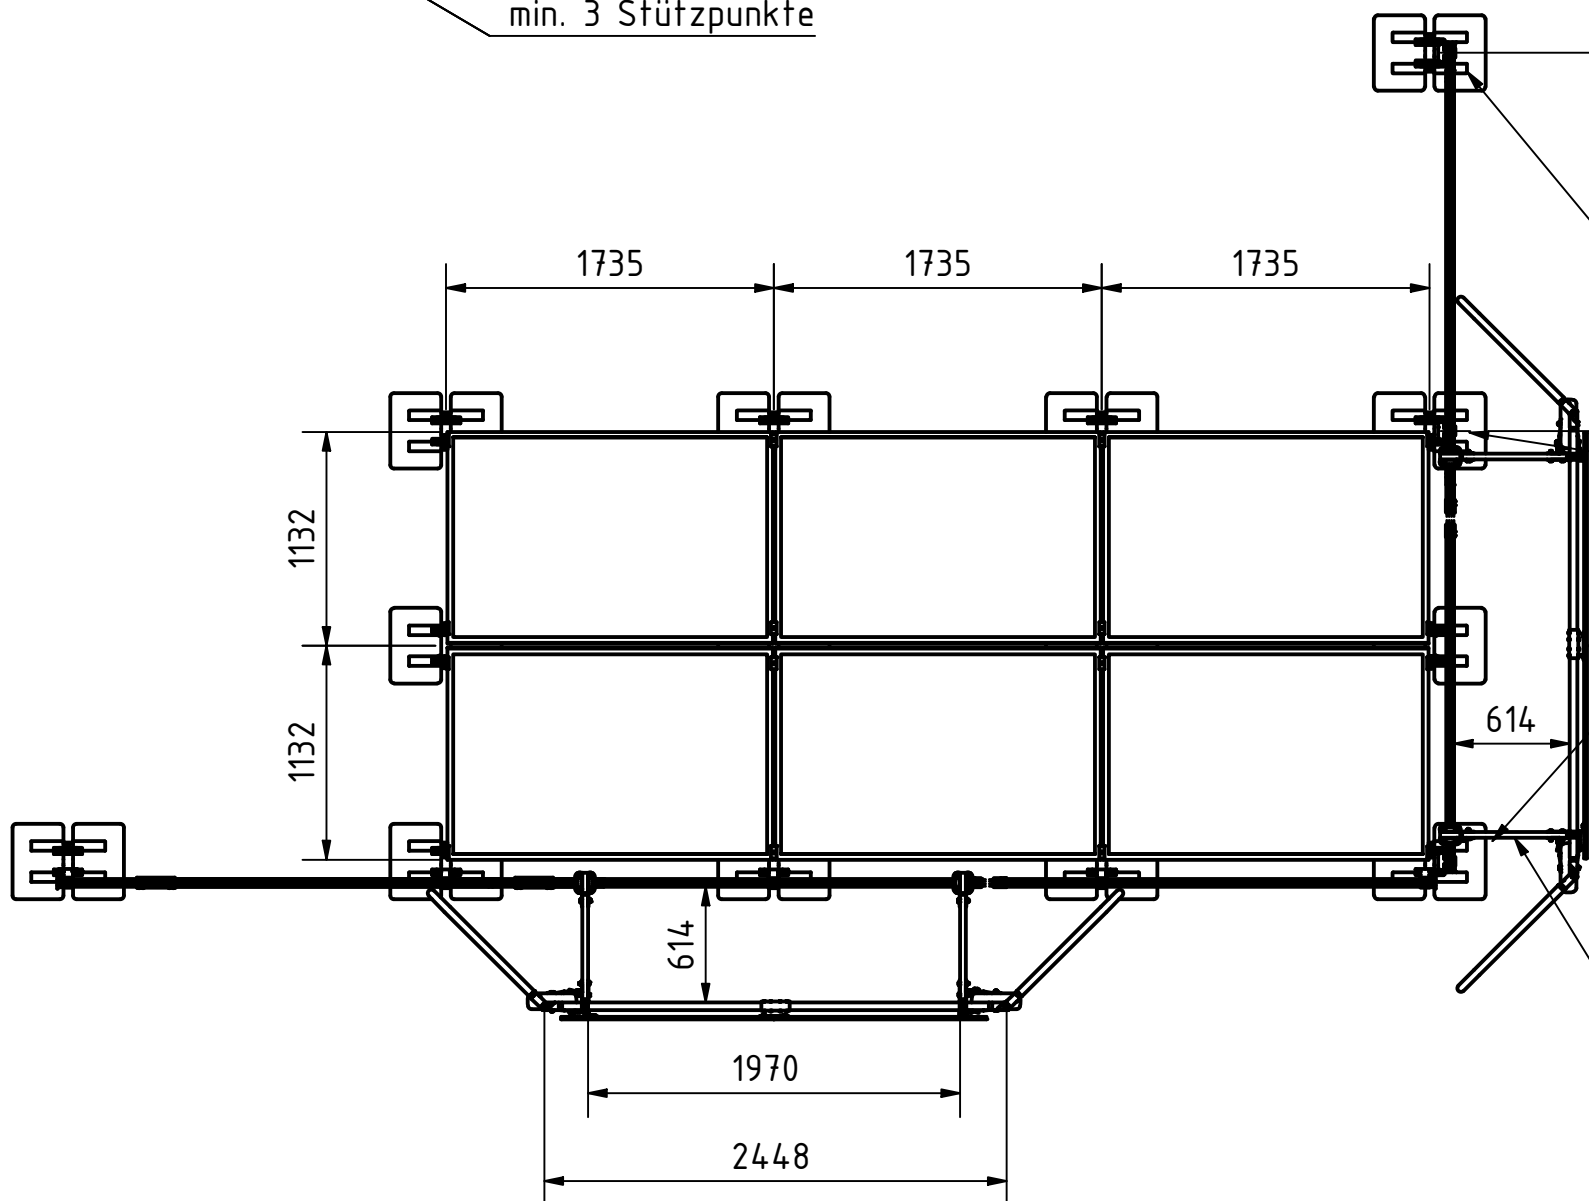

max. 2000
freistehender Stützenabstand

min. 3 Stützpunkte

max. 2000
freistehender Stützenabstand

min. 3 Stützpunkte

Durch Sonderlängen der Bodenholme
lassen sich auch kürzere Abstände realisieren.

Frei von Produktionsrückständen

Artikelnummer Item Number	SG2-GUARD-PV-UK-2
Beschreibung Description	ABS Guard OnTop PV Produktzeichnung