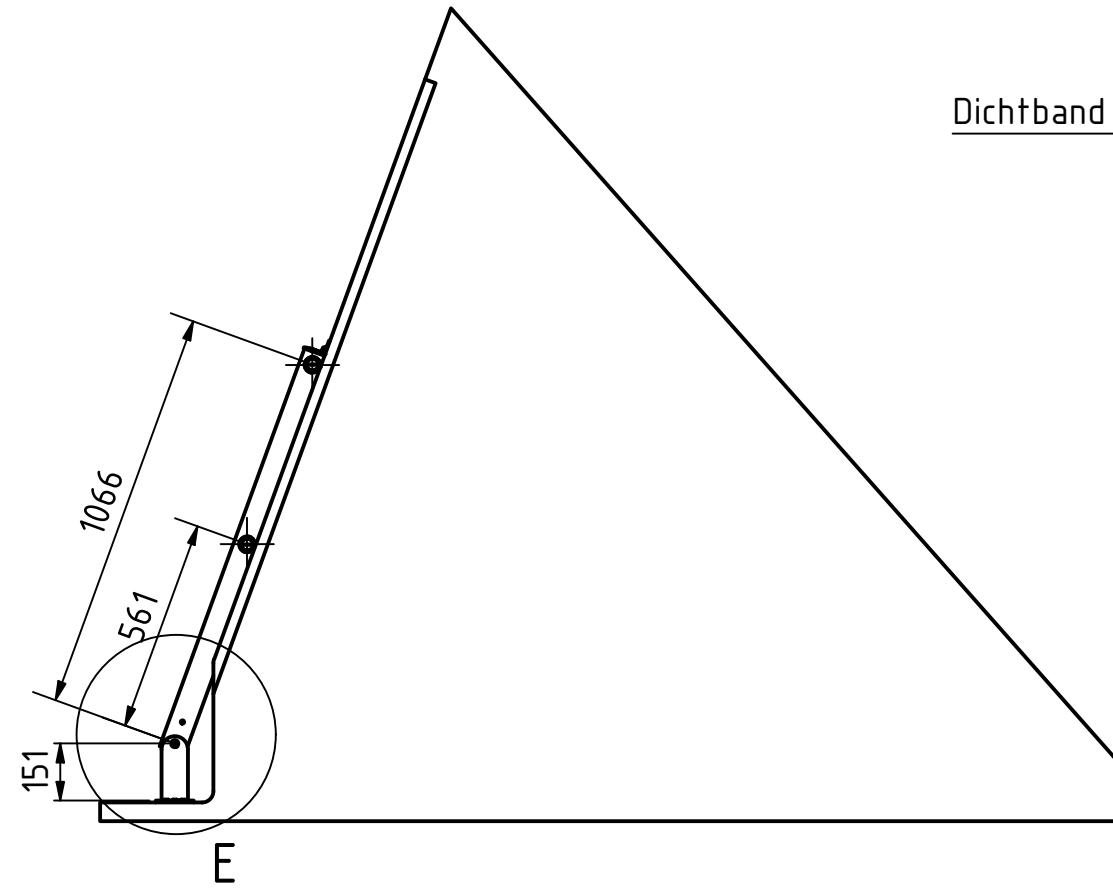

E (1 : 10)

Neigung
einstellbar

Durchdringungsfrei

Spezial Schutzvlies

D (1 : 10)

Dichtband

Befestigung an
vorhandener
Struktur

Artikelnummer Item Number	SG2-GUARD-SD
Beschreibung Description	ABS Guard OnTop Shed Produktzeichnung