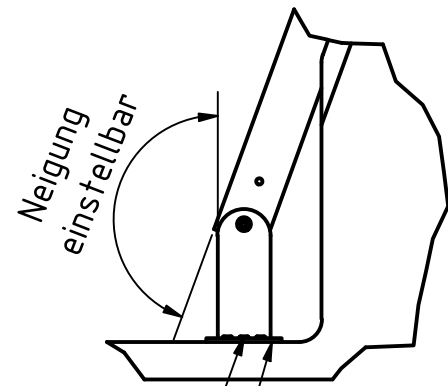

E (1 : 10)

Neigung
einstellbar

Durchdringungsfrei

Spezial Schutzvlies

D (1 : 10)

Dichtband

Befestigung an
vorhandener
Struktur

Artikelnummer Item Number	SG2-GUARD-SD
Beschreibung Description	ABS Guard OnTop Shed Produktzeichnung