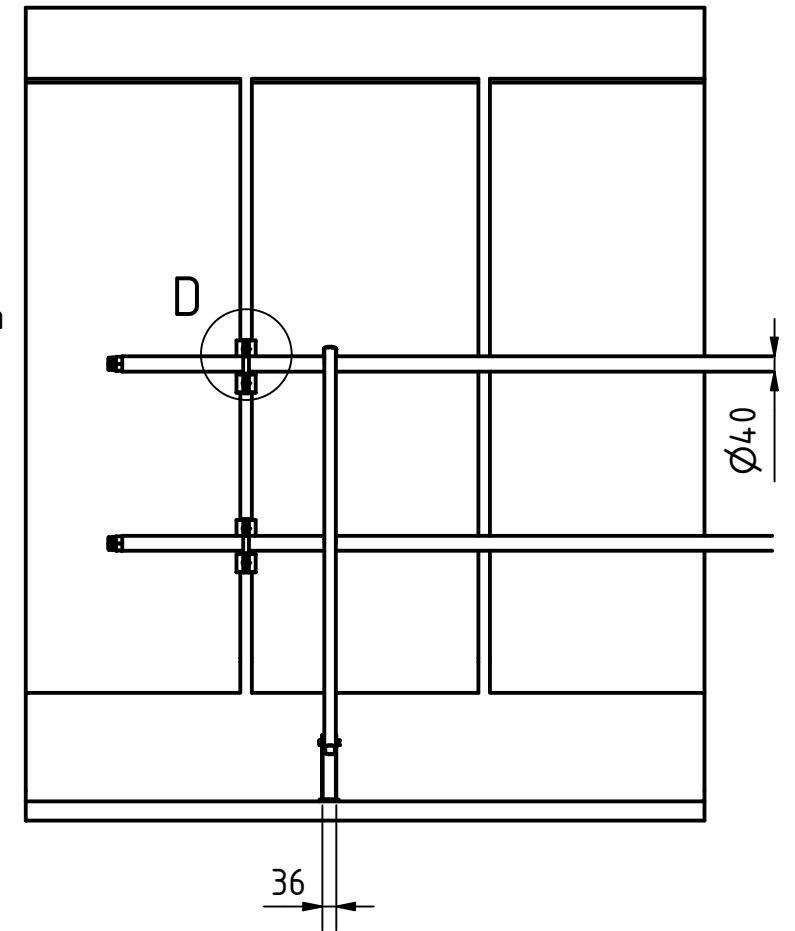

E (1 : 10)

Neigung
einstellbar

Durchdringungsfrei

Spezial Schutzvlies

D (1 : 10)

Dichtband

Befestigung an
vorhandener
Struktur

Artikelnummer Item Number	SG2-GUARD-SD
Beschreibung Description	ABS Guard OnTop Shed Produktzeichnung