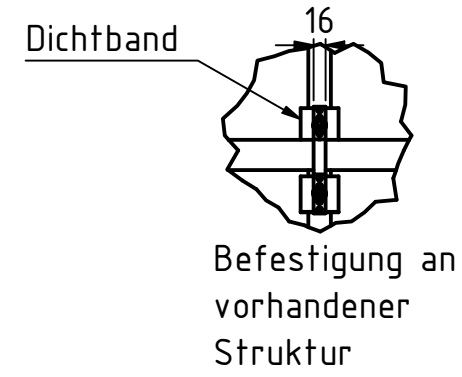

E (1 : 10)

Neigung
einstellbar

Durchdringungsfrei

Spezial Schutzvlies

D (1 : 10)

Dichtband

Befestigung an
vorhandener
Struktur

Artikelnummer Item Number	SG2-GUARD-SD
Beschreibung Description	ABS Guard OnTop Shed Produktzeichnung