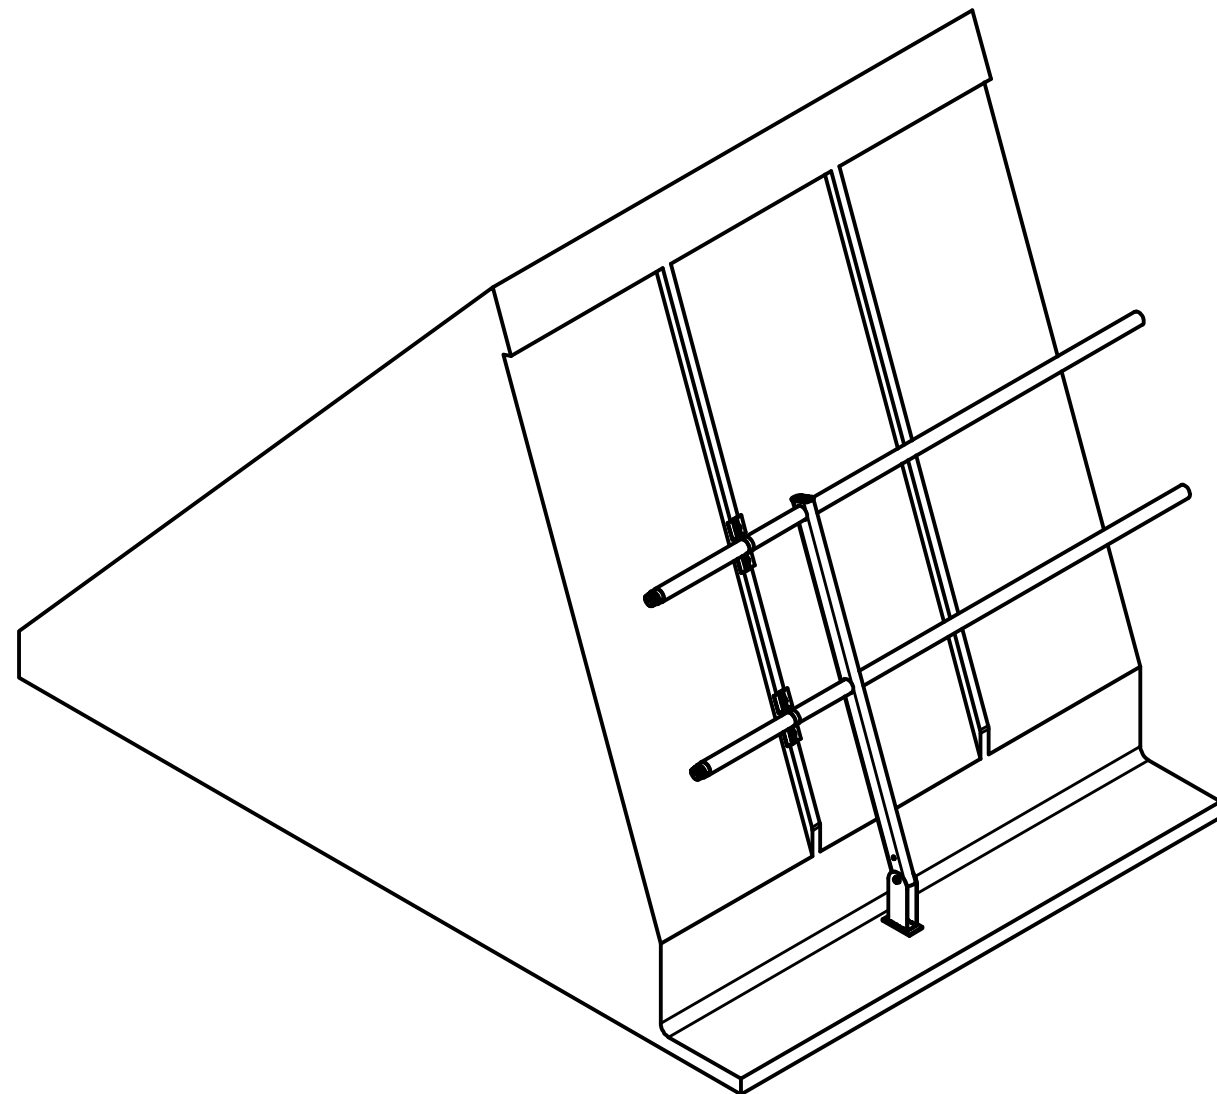

E (1 : 10)

Neigung
einstellbar

Durchdringungsfrei

Spezial Schutzvlies

D (1 : 10)

Dichtband

Befestigung an
vorhandener
Struktur

Artikelnummer Item Number	SG2-GUARD-SD
Beschreibung Description	ABS Guard OnTop Shed Produktzeichnung