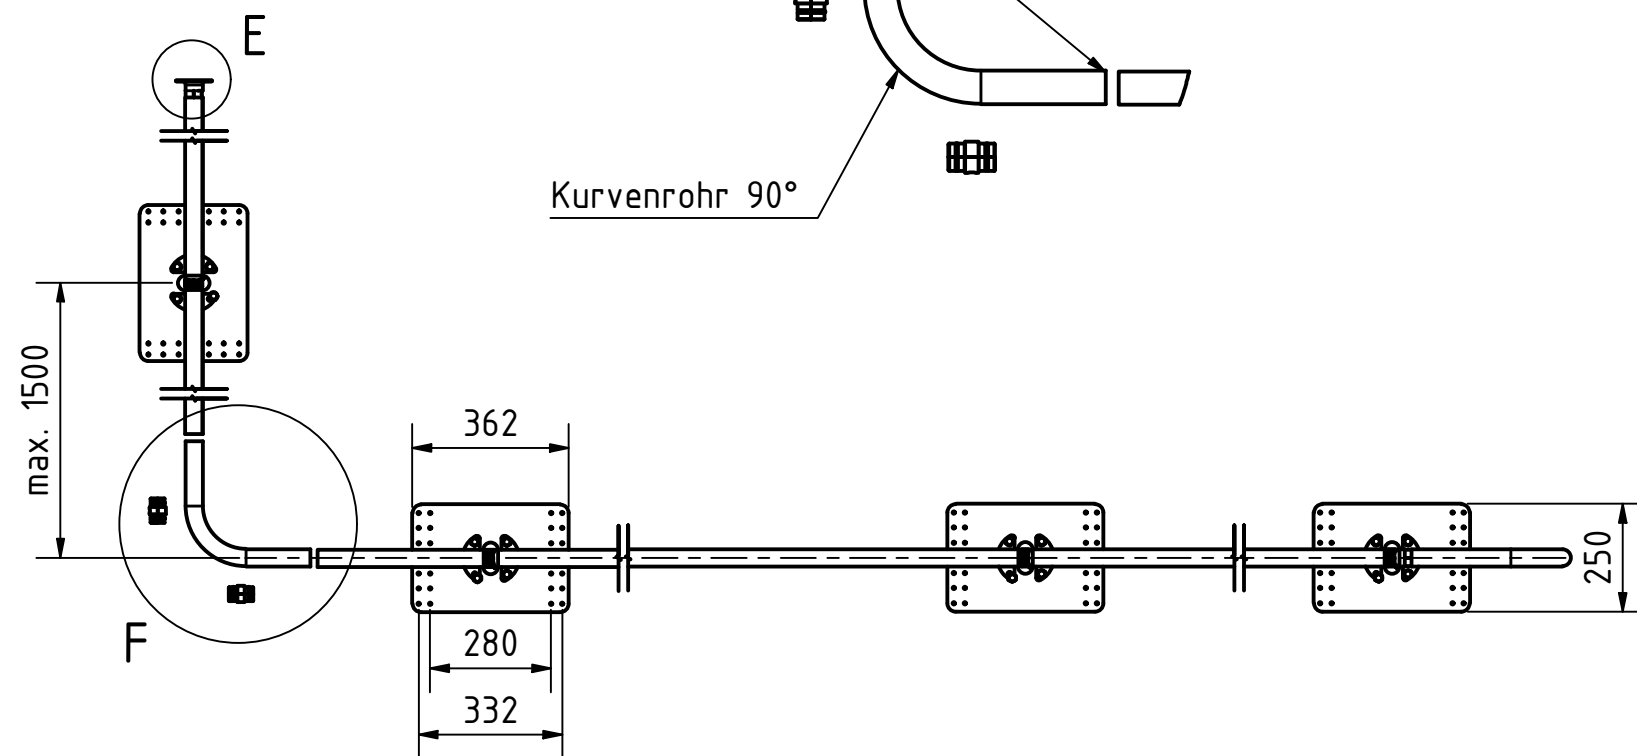

E (1:6)

Wandbefestigung

F (0,11 : 1)

Artikelnummer Item Number	SG2-GUARD-SW-333
Beschreibung Description	ABS Guard OnTop Sandwich Produktzeichnung