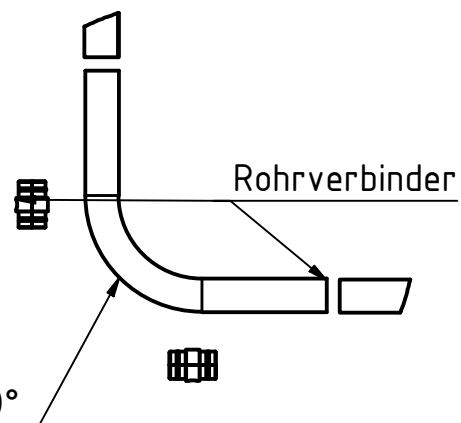

E (1:6)

Wandbefestigung

F (0,11 : 1)

Artikelnummer Item Number	SG2-GUARD-SW-333
Beschreibung Description	ABS Guard OnTop Sandwich Produktzeichnung