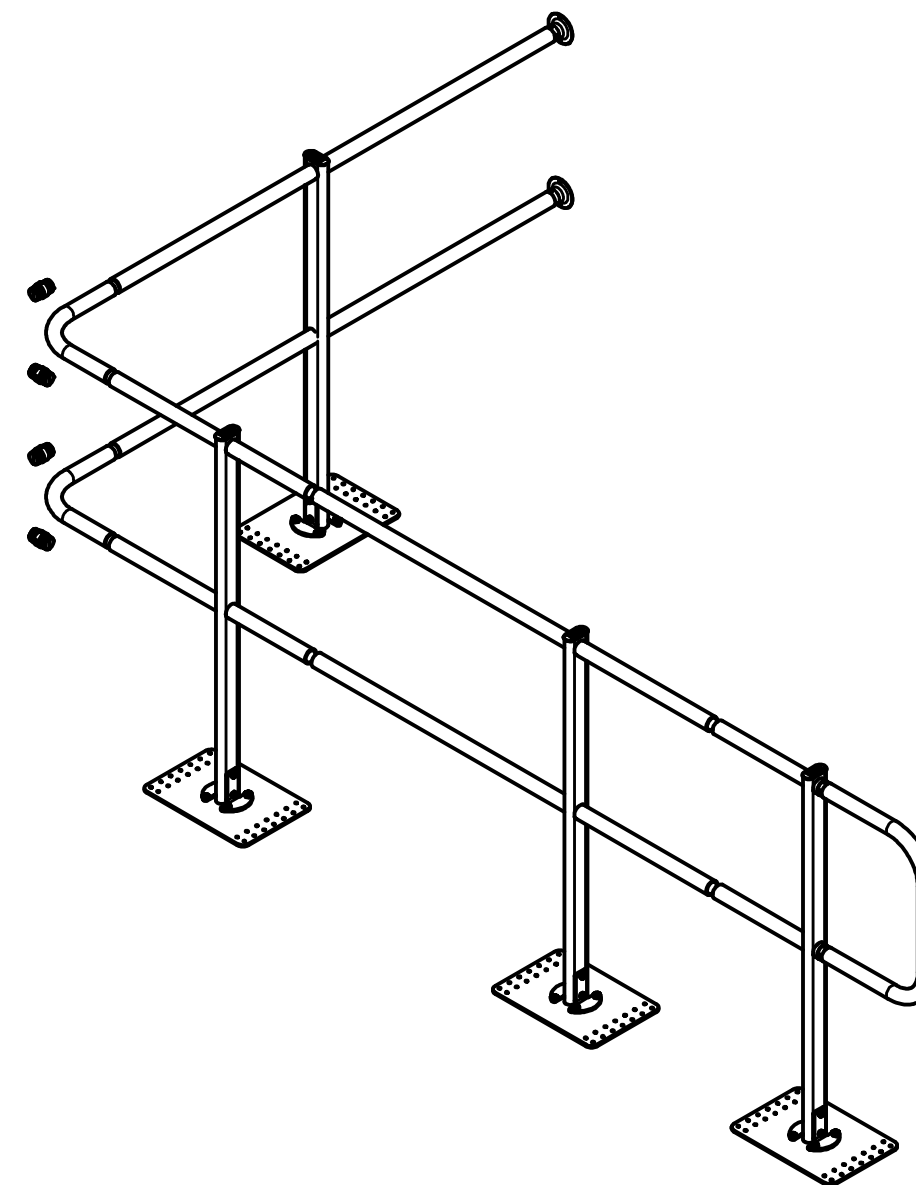

E (1:6)

Wandbefestigung

F (0,11 : 1)

Artikelnummer Item Number	SG2-GUARD-SW-333
Beschreibung Description	ABS Guard OnTop Sandwich Produktzeichnung